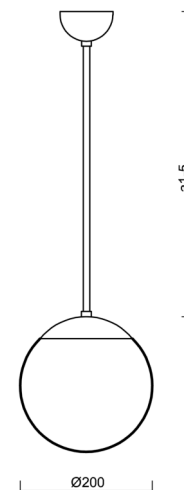

## ADRIA P1

---

LED-5L05E500Z11/092/a1 NB 4K#

[WWW.OSMONT.CZ](http://WWW.OSMONT.CZ)

# ADRIA P1

Produktcode: ADR60530

Art: LED-5L05E500Z11/092/a1 NB 4K#

Kurzbeschreibung der Leuchte: LED-Pendelleuchte ON/OFF aus gebürstetem Edelstahl und Glasschirm TRIPLEX OPAL.

## Technisch

Arten von Leuchten	Klassisch on/off
Befestigungsart	Anhänger - Stab
Basismaterial	rostfreier Stahl
Schattenmaterial	dreischichtiges Glas TRIPLEX OPAL
Grundfarbe	gebürsteter Edelstahl
Schattenfarbe	Weiß
Schatten halten	Halter aus Stahl
Montageort	Decke
Breite	200 mm
Länge	200 mm
Höhe	200 mm
Durchmesser	Ø 200 mm
Scharnierlänge	200 mm
Montageloch	keiner
Kabeldurchgang	keiner
Energieklasse	D
Schlagfestigkeit	IK01