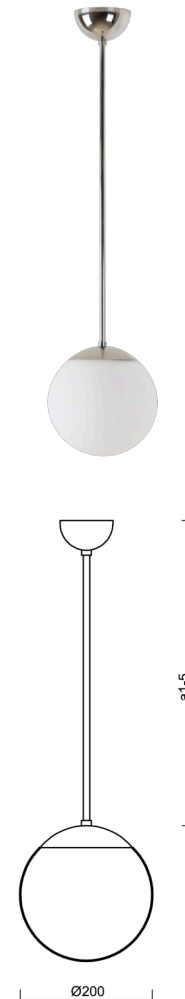

## ADRIA P1

---

LED-5L05E500Z11/092/a3 NL 4K#

[WWW.OSMONT.CZ](http://WWW.OSMONT.CZ)

# ADRIA P1

Produktcode: ADR60527

Art: LED-5L05E500Z11/092/a3 NL 4K#

Kurzbeschreibung der leuchte: LED-Pendelleuchte ON/OFF aus poliertem Edelstahl und Glasschirm TRIPLEX OPAL.

## Technisch

Arten von leuchten	Klassisch on/off
Befestigungsart	Anhänger - Stab
Basismaterial	rostfreier Stahl
Schattenmaterial	dreischichtiges Glas TRIPLEX OPAL
Grundfarbe	Polierter Edelstahl
Schattenfarbe	Weiß
Schatten halten	Halter aus Stahl
Montageort	Decke
Breite	200 mm
Länge	200 mm
Höhe	200 mm
Durchmesser	ø 200 mm
Scharnierlänge	600 mm
Montageloch	keiner
Kabeldurchgang	keiner
Energieklasse	D
Schlagfestigkeit	IK01
Betriebstemperatur	von -20°C bis +30°C

#### Lampenschirm

Produktcode	Name	Farbe	Beschreibung	Bild	Zeichnung
20038	092	Weiß		