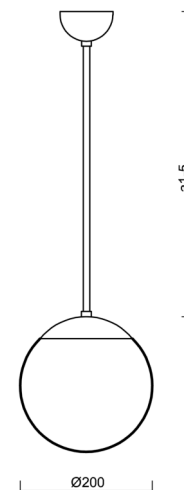

ADRIA P1

LED-5L05E500Z11/092/a2 NL 4K#

WWW.OSMONT.CZ

ADRIA P1

Produktcode: ADR60526

Art: LED-5L05E500Z11/092/a2 NL 4K#

Kurzbeschreibung der leuchte: LED-Pendelleuchte ON/OFF aus poliertem Edelstahl und Glasschirm TRIPLEX OPAL.

Technisch

Arten von leuchten	Klassisch on/off
Befestigungsart	Anhänger - Stab
Basismaterial	rostfreier Stahl
Schattenmaterial	dreischichtiges Glas TRIPLEX OPAL
Grundfarbe	Poliertes Edelstahl
Schattenfarbe	Weiß
Schatten halten	Halter aus Stahl
Montageort	Decke
Breite	200 mm
Länge	200 mm
Höhe	200 mm
Durchmesser	ø 200 mm
Scharnierlänge	400 mm
Montageloch	keiner
Kabeldurchgang	keiner
Energieklasse	D
Schlagfestigkeit	IK01
Betriebstemperatur	von -20°C bis +30°C

Eulum-Daten für Berechnungsprogramme sind unter

Logistik

EAN	8591728052058
Gewicht NTTO	1.65 Kg
Gewicht BTTO	2.25 Kg
Anzahl kartons	2 Stck
Paketvolumen	0.02 m ³
Paket 1 breite	0.21 m
Paket 1 länge	0.21 m
Paket 1 höhe	0.205 m
Garantie*	60 Monate