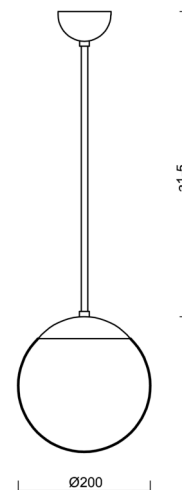

# ADRIA P1

Produktcode: ADR60524

Art: LED-5L05E500Z11/092/a5 MS 4K#

Kurzbeschreibung der leuchte: LED-Pendelleuchte ON/OFF aus Messing und Glasschirm TRIPLEX OPAL.

## Technisch

Arten von leuchten	Klassisch on/off
Befestigungsart	Anhänger - Stab
Basismaterial	Messing
Schattenmaterial	dreischichtiges Glas TRIPLEX OPAL
Grundfarbe	Messing poliert
Schattenfarbe	Weiß
Schatten halten	Halter aus Stahl
Montageort	Decke
Breite	200 mm
Länge	200 mm
Höhe	200 mm
Durchmesser	ø 200 mm
Scharnierlänge	1000 mm
Montageloch	keiner
Kabeldurchgang	keiner
Energieklasse	D
Schlagfestigkeit	IK01
Betriebstemperatur	von -20°C bis +30°C

## Lampenschirm

Produktcode	Name	Farbe	Beschreibung	Bild	Zeichnung
20038	092	Weiß		