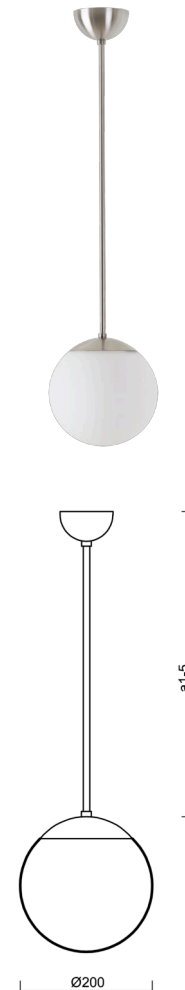

ADRIA P1

LED-5L05E500Z11/092/a5 NB 3K#

WWW.OSMONT.CZ

ADRIA P1

Produktcode: ADR60034

Art: LED-5L05E500Z11/092/a5 NB 3K#

Kurzbeschreibung der leuchte: LED-Pendelleuchte ON/OFF aus gebürstetem Edelstahl und Glasschirm TRIPLEX OPAL.

Technisch

Arten von leuchten	Klassisch on/off
Befestigungsart	Anhänger - Stab
Basismaterial	rostfreier Stahl
Schattenmaterial	dreischichtiges Glas TRIPLEX OPAL
Grundfarbe	gebürsteter Edelstahl
Schattenfarbe	Weiß
Schatten halten	Halter aus Stahl
Montageort	Decke
Breite	200 mm
Länge	200 mm
Höhe	200 mm
Durchmesser	ø 200 mm
Scharnierlänge	1000 mm
Montageloch	keiner
Kabeldurchgang	keiner
Energieklasse	D
Schlagfestigkeit	IK01
Betriebstemperatur	von -20°C bis +30°C

Elektrisch

Energieverbrauch	8 W
Schutz vor Eindringen	IP40
Steckdose	LED modul
Klemme	keiner
Anzahl der Leuchte pro Spannungssicherung B10A	50 Stck
Anzahl der Leuchte pro Spannungssicherung B16A	78 Stck
Anzahl der Leuchte pro Spannungssicherung C10A	84 Stck
Anzahl der Leuchte pro Spannungssicherung C16A	130 Stck