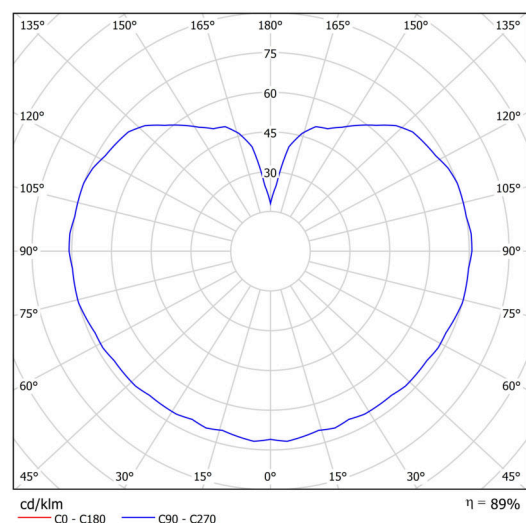

Technisch

Arten von leuchten	Klassisch on/off
Befestigungsart	Anhänger - Stab
Basismaterial	rostfreier Stahl
Schattenmaterial	dreischichtiges Glas TRIPLEX OPAL
Grundfarbe	gebürsteter Edelstahl
Schattenfarbe	Weiß
Schatten halten	Halter aus Stahl
Montageort	Decke
Breite	200 mm
Länge	200 mm
Höhe	200 mm
Durchmesser	ø 200 mm
Scharnierlänge	1000 mm
Montageloch	keiner
Kabeldurchgang	keiner
Energieklasse	D
Schlagfestigkeit	IK01
Betriebstemperatur	von -20°C bis +30°C

Leuchtend

Leuchtenlichtstrom	1080 lm
Lichtstrom der quelle	1230 lm
Leuchteneffizienz	135 lm/W
Temperature	3000 K
LED-Lebensdauer L80/B10	100000 Std.
CRI	Ra80
MacAdam	3
Fotobiologische Sicherheit der Leuchte	Risk group 0