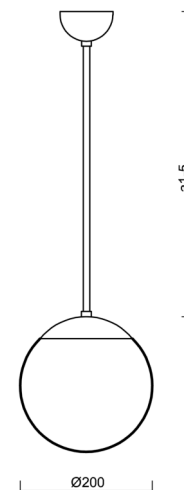

ADRIA P1

LED-5L05E500Z11/092/a4 NB 3K#

WWW.OSMONT.CZ

ADRIA P1

Produktcode: ADR60033

Art: LED-5L05E500Z11/092/a4 NB 3K#

Kurzbeschreibung der leuchte: LED-Pendelleuchte ON/OFF aus gebürstetem Edelstahl und Glasschirm TRIPLEX OPAL.

Technisch

Arten von leuchten	Klassisch on/off
Befestigungsart	Anhänger - Stab
Basismaterial	rostfreier Stahl
Schattenmaterial	dreischichtiges Glas TRIPLEX OPAL
Grundfarbe	gebürsteter Edelstahl
Schattenfarbe	Weiß
Schatten halten	Halter aus Stahl
Montageort	Decke
Breite	200 mm
Länge	200 mm
Höhe	200 mm
Durchmesser	ø 200 mm
Scharnierlänge	800 mm
Montageloch	keiner
Kabeldurchgang	keiner
Energieklasse	D
Schlagfestigkeit	IK01
Betriebstemperatur	von -20°C bis +30°C

Eulum-Daten für Berechnungsprogramme sind unter

Logistik

EAN	8591728320591
Gewicht NTTO	1.75 Kg
Gewicht BTTO	2.35 Kg
Anzahl kartons	2 Stck
Paketvolumen	0.02 m ³
Paket 1 breite	0.21 m
Paket 1 länge	0.21 m
Paket 1 höhe	0.205 m
Garantie*	60 Monate