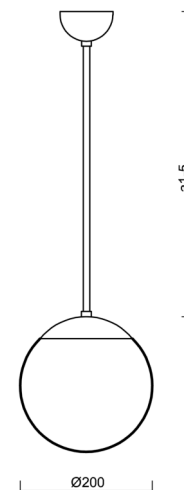

ADRIA P1

LED-5L05E500Z11/092/a1 NL 3K#

WWW.OSMONT.CZ

ADRIA P1

Produktcode: ADR60025

Art: LED-5L05E500Z11/092/a1 NL 3K#

Kurzbeschreibung der leuchte: LED-Pendelleuchte ON/OFF aus poliertem Edelstahl und Glasschirm TRIPLEX OPAL.

Technisch

Arten von leuchten	Klassisch on/off
Befestigungsart	Anhänger - Stab
Basismaterial	rostfreier Stahl
Schattenmaterial	dreischichtiges Glas TRIPLEX OPAL
Grundfarbe	Poliertes Edelstahl
Schattenfarbe	Weiß
Schatten halten	Halter aus Stahl
Montageort	Decke
Breite	200 mm
Länge	200 mm
Höhe	200 mm
Durchmesser	ø 200 mm
Scharnierlänge	200 mm
Montageloch	keiner
Kabeldurchgang	keiner
Energieklasse	D
Schlagfestigkeit	IK01
Betriebstemperatur	von -20°C bis +30°C

Eulum-Daten für Berechnungsprogramme sind unter

Logistik

EAN	8591728306236
Gewicht NTTO	1.6 Kg
Gewicht BTTO	2.2 Kg
Anzahl kartons	2 Stck
Paketvolumen	0.02 m ³
Paket 1 breite	0.21 m
Paket 1 länge	0.21 m
Paket 1 höhe	0.205 m
Garantie*	60 Monate