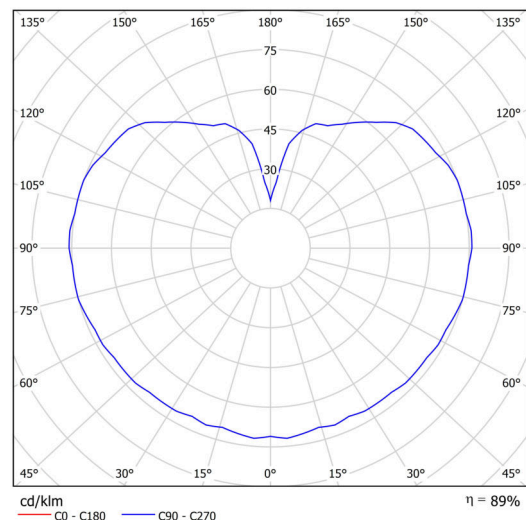

Technisch

Arten von leuchten	Klassisch on/off
Befestigungsart	Anhänger - Stab
Basismaterial	Messing
Schattenmaterial	dreischichtiges Glas TRIPLEX OPAL
Grundfarbe	Messing poliert
Schattenfarbe	Weiß
Schatten halten	Halter aus Stahl
Montageort	Decke
Breite	200 mm
Länge	200 mm
Höhe	200 mm
Durchmesser	ø 200 mm
Scharnierlänge	1000 mm
Montageloch	keiner
Kabeldurchgang	keiner
Energieklasse	D
Schlagfestigkeit	IK01
Betriebstemperatur	von -20°C bis +30°C

Leuchtend

Leuchtenlichtstrom	1080 lm
Lichtstrom der quelle	1230 lm
Leuchteneffizienz	135 lm/W
Temperature	3000 K
LED-Lebensdauer L80/B10	100000 Std.
CRI	Ra80
MacAdam	3
Fotobiologische Sicherheit der Leuchte	Risk group 0