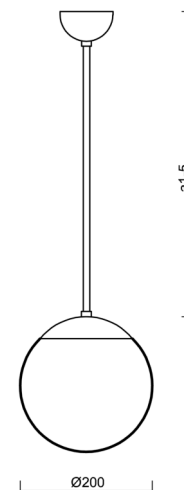

ADRIA P1

LED-5L05E500Z11/092/a5 MS 3K#

WWW.OSMONT.CZ

ADRIA P1

Produktcode: ADR60024

Art: LED-5L05E500Z11/092/a5 MS 3K#

Kurzbeschreibung der leuchte: LED-Pendelleuchte ON/OFF aus Messing und Glasschirm TRIPLEX OPAL.

Technisch

Arten von leuchten	Klassisch on/off
Befestigungsart	Anhänger - Stab
Basismaterial	Messing
Schattenmaterial	dreischichtiges Glas TRIPLEX OPAL
Grundfarbe	Messing poliert
Schattenfarbe	Weiß
Schatten halten	Halter aus Stahl
Montageort	Decke
Breite	200 mm
Länge	200 mm
Höhe	200 mm
Durchmesser	ø 200 mm
Scharnierlänge	1000 mm
Montageloch	keiner
Kabeldurchgang	keiner
Energieklasse	D
Schlagfestigkeit	IK01
Betriebstemperatur	von -20°C bis +30°C

Eulum-Daten für Berechnungsprogramme sind unter

Logistik

EAN	8591728305116
Gewicht NTTO	1.8 Kg
Gewicht BTTO	2.4 Kg
Anzahl kartons	2 Stck
Paketvolumen	0.02 m ³
Paket 1 breite	0.21 m
Paket 1 länge	0.21 m
Paket 1 höhe	0.205 m
Garantie*	60 Monate