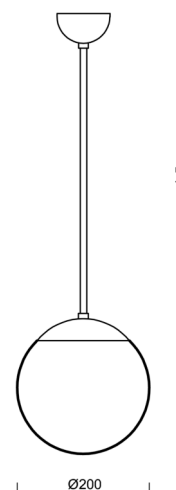

ADRIA P1

LED-5L05E500Z11/092/a4 B 3K#

WWW.OSMONT.CZ

ADRIA P1

Produktcode: ADR60018

Art: LED-5L05E500Z11/092/a4 B 3K#

Kurzbeschreibung der leuchte: Weiß Farbel Pendelleuchte
LED-Leuchte EIN/AUS | TRIPLEX OPAL mundgeblasener
Glasschirm | Stabpendel 80 cm |

Technisch

Arten von leuchten	Klassisch on/off
Befestigungsart	Anhänger - Stab
Basismaterial	Stahl
Schattenmaterial	dreischichtiges Glas TRIPLEX OPAL
Grundfarbe	Weiß Ral9003
Schattenfarbe	Weiß
Schatten halten	Halter aus Stahl
Montageort	Decke
Breite	200 mm
Länge	200 mm
Höhe	200 mm
Durchmesser	ø 200 mm
Scharnierlänge	800 mm
Montageloch	keiner
Kabeldurchgang	keiner
Energieklasse	D
Schlagfestigkeit	IK01
Betriebstemperatur	von -20°C bis +30°C