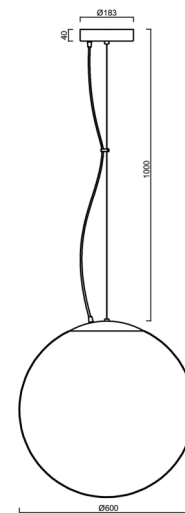

ADRIA L5 HP

LED-5L08E1050ZL11/099/L100 C DALI 4K##

WWW.OSMONT.CZ

ADRIA L5 HP

Produktcode: ADR62696

Art: LED-5L08E1050ZL11/099/L100 C DALI 4K##

Kurzbeschreibung der Leuchte: Schwarze Farbe | LED-Pendelleuchte mit hoher Leistung DALI | TRIPLEX OPAL mundgeblasener Glasschirm | Stahlseile Anhänger (mit Zuleitung) 100 cm |

Technisch

Arten von Leuchten	Dimmbar
Befestigungsart	Aufgehängt - Draht
Basismaterial	Stahl
Schattenmaterial	dreischichtiges Glas TRIPLEX OPAL
Grundfarbe	Schwarz Ral9005
Schattenfarbe	Weiß
Schatten halten	Halter aus Stahl
Montageort	Decke
Breite	600 mm
Länge	600 mm
Höhe	600 mm
Durchmesser	ø 600 mm
Scharnierlänge	1000 mm
Montageloch	3xø5mm
Kabeldurchgang	2xø16mm
Energieklasse	D
Schlagfestigkeit	IK01
Betriebstemperatur	von -20°C bis +30°C