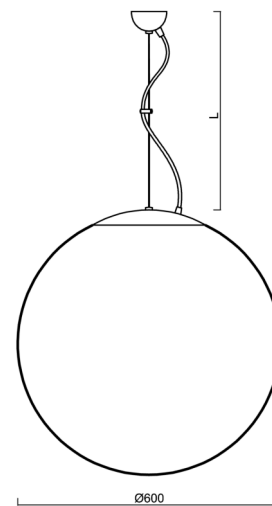

ADRIA L5

LED-5L07E1050ZL11/099/L100 C DALI 4K##

WWW.OSMONT.CZ

ADRIA L5

Produktcode: ADR61838

Art: LED-5L07E1050ZL11/099/L100 C DALI 4K##

Kurzbeschreibung der leuchte: Schwarze LED-Pendelleuchte DALI und Glasschirm TRIPLEX OPAL.

Technisch

Arten von leuchten	Dimmbar
Befestigungsart	Aufgehängt - Draht
Basismaterial	Stahl
Schattenmaterial	dreischichtiges Glas TRIPLEX OPAL
Grundfarbe	Schwarz Ral9005
Schattenfarbe	Weiß
Schatten halten	Halter aus Stahl
Montageort	Decke
Breite	600 mm
Länge	600 mm
Höhe	600 mm
Durchmesser	ø 600 mm
Scharnierlänge	1000 mm
Montageloch	keiner
Kabeldurchgang	keiner
Energieklasse	D
Schlagfestigkeit	IK01
Betriebstemperatur	von -20°C bis +30°C