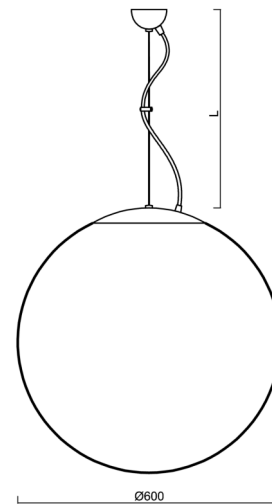

ADRIA L5

LED-5L07E1050ZL11/099/L100 C 3K##

WWW.OSMONT.CZ

ADRIA L5

Produktcode: ADR61336

Art: LED-5L07E1050ZL11/099/L100 C 3K##

Kurzbeschreibung der leuchte: Schwarze LED-Pendelleuchte ON/OFF und Glasschirm TRIPLEX OPAL.

Technisch

Arten von leuchten	Klassisch on/off
Befestigungsart	Aufgehängt - Draht
Basismaterial	Stahl
Schattenmaterial	dreischichtiges Glas TRIPLEX OPAL
Grundfarbe	Schwarz Ral9005
Schattenfarbe	Weiß
Schatten halten	Halter aus Stahl
Montageort	Decke
Breite	600 mm
Länge	600 mm
Höhe	600 mm
Durchmesser	ø 600 mm
Scharnierlänge	1000 mm
Montageloch	keiner
Kabeldurchgang	keiner
Energieklasse	D
Schlagfestigkeit	IK01
Betriebstemperatur	von -20°C bis +30°C