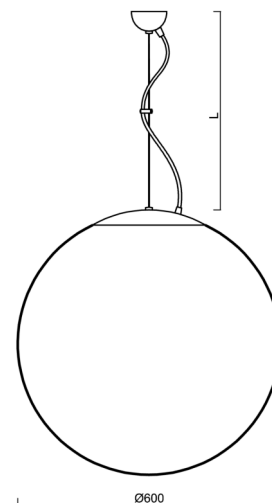

ADRIA L5

LED-5L07E1050ZL11/099/L100 NB 4K##

WWW.OSMONT.CZ

ADRIA L5

Produktcode: ADR60824

Art: LED-5L07E1050ZL11/099/L100 NB 4K##

Kurzbeschreibung der leuchte: LED-Pendelleuchte ON/OFF aus gebürstetem Edelstahl und Glasschirm TRIPLEX OPAL.

Technisch

Arten von leuchten	Klassisch on/off
Befestigungsart	Aufgehängt - Draht
Basismaterial	rostfreier Stahl
Schattenmaterial	dreischichtiges Glas TRIPLEX OPAL
Grundfarbe	gebürsteter Edelstahl
Schattenfarbe	Weiß
Schatten halten	Halter aus Stahl
Montageort	Decke
Breite	600 mm
Länge	600 mm
Höhe	600 mm
Durchmesser	ø 600 mm
Scharnierlänge	1000 mm
Montageloch	keiner
Kabeldurchgang	keiner
Energieklasse	D
Schlagfestigkeit	IK01
Betriebstemperatur	von -20°C bis +30°C