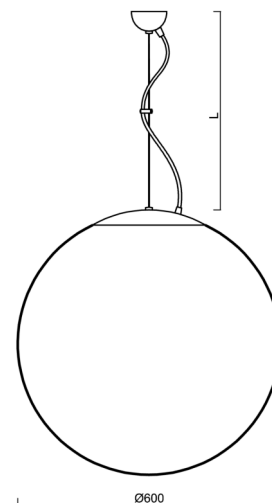

ADRIA L5

LED-5L07E1050ZL11/099/L100 NL DALI 4K##

WWW.OSMONT.CZ

ADRIA L5

Produktcode: ADR60822

Art: LED-5L07E1050ZL11/099/L100 NL DALI 4K##

Kurzbeschreibung der leuchte: LED-Pendelleuchte aus poliertem Edelstahl DALI und Glasschirm TRIPLEX OPAL.

Technisch

| | |
|--------------------|-----------------------------------|
| Arten von leuchten | Dimmbar |
| Befestigungsart | Aufgehängt - Draht |
| Basismaterial | rostfreier Stahl |
| Schattenmaterial | dreischichtiges Glas TRIPLEX OPAL |
| Grundfarbe | Polierter Edelstahl |
| Schattenfarbe | Weiß |
| Schatten halten | Halter aus Stahl |
| Montageort | Decke |
| Breite | 600 mm |
| Länge | 600 mm |
| Höhe | 600 mm |
| Durchmesser | ø 600 mm |
| Scharnierlänge | 1000 mm |
| Montageloch | keiner |
| Kabeldurchgang | keiner |
| Energieklasse | D |
| Schlagfestigkeit | IK01 |
| Betriebstemperatur | von -20°C bis +30°C |