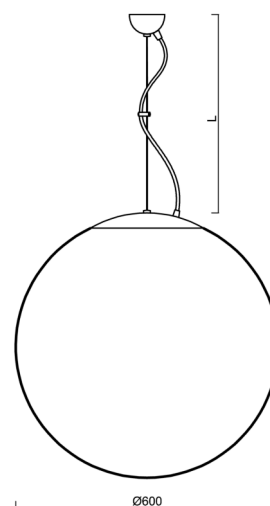

ADRIA L5

LED-5L07E1050ZL11/099/L100 NL 4K##

WWW.OSMONT.CZ

ADRIA L5

Produktcode: ADR60820

Art: LED-5L07E1050ZL11/099/L100 NL 4K##

Kurzbeschreibung der leuchte: LED-Pendelleuchte ON/OFF aus poliertem Edelstahl und Glasschirm TRIPLEX OPAL.

Technisch

Arten von leuchten	Klassisch on/off
Befestigungsart	Aufgehängt - Draht
Basismaterial	rostfreier Stahl
Schattenmaterial	dreischichtiges Glas TRIPLEX OPAL
Grundfarbe	Polierter Edelstahl
Schattenfarbe	Weiß
Schatten halten	Halter aus Stahl
Montageort	Decke
Breite	600 mm
Länge	600 mm
Höhe	600 mm
Durchmesser	ø 600 mm
Scharnierlänge	1000 mm
Montageloch	keiner
Kabeldurchgang	keiner
Energieklasse	D
Schlagfestigkeit	IK01
Betriebstemperatur	von -20°C bis +30°C