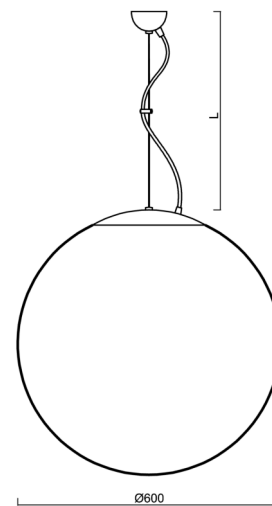

# ADRIA L5

Produktcode: ADR60814

Art: LED-5L07E1050ZL11/099/L100 B DALI 4K##

Kurzbeschreibung der leuchte: Weiße LED-Pendelleuchte DALI und Glasschirm TRIPLEX OPAL.

## Technisch

Arten von leuchten	Dimmbar
Befestigungsart	Aufgehängt - Draht
Basismaterial	Stahl
Schattenmaterial	dreischichtiges Glas TRIPLEX OPAL
Grundfarbe	Weiß Ral9003
Schattenfarbe	Weiß
Schatten halten	Halter aus Stahl
Montageort	Decke
Breite	600 mm
Länge	600 mm
Höhe	600 mm
Durchmesser	ø 600 mm
Scharnierlänge	1000 mm
Montageloch	keiner
Kabeldurchgang	keiner
Energieklasse	D
Schlagfestigkeit	IK01
Betriebstemperatur	von -20°C bis +30°C

## Lampenschirm

Produktcode	Name	Farbe	Beschreibung	Bild	Zeichnung
20076	099	Weiß		