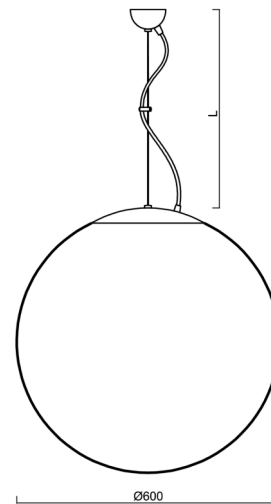

# ADRIA L5

Produktcode: ADR45832

Art: ZL11/3/099/L100 B\*\*

Kurzbeschreibung der Leuchte: Weiße Pendelleuchte mit Glühbirne ON/OFF und Glasschirm TRIPLEX OPAL.

## Technisch

Arten von Leuchten	Klassisch on/off
Befestigungsart	Aufgehängt - Draht
Basismaterial	Stahl
Schattenmaterial	dreischichtiges Glas TRIPLEX OPAL
Grundfarbe	Weiß Ral9003
Schattenfarbe	Weiß
Schatten halten	Halter aus Stahl
Montageort	Decke
Breite	600 mm
Länge	600 mm
Höhe	600 mm
Durchmesser	ø 600 mm
Scharnierlänge	1000 mm
Montageloch	keiner
Kabeldurchgang	keiner
Schlagfestigkeit	IK01
Betriebstemperatur	von -20°C bis +30°C

## Lampenschirm

Produktcode	Name	Farbe	Beschreibung	Bild	Zeichnung
20076	099	Weiß		