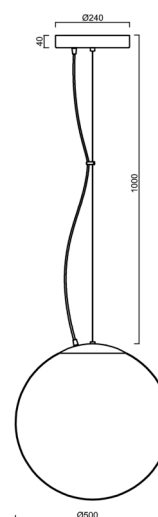

ADRIA L4 HP

LED-5L08E950ZL11/098/L100 NK3HST C 4K##

WWW.OSMONT.CZ

ADRIA L4 HP

Produktcode: ADR62856

Art: LED-5L08E950ZL11/098/L100 NK3HST C 4K##

Kurzbeschreibung der leuchte: Schwarze Farbe | Pendelleuchte LED-Leuchte mit kombinierter Notfallsicherung (mit Selbsttest) | TRIPLEX OPAL mundgeblasener Glasschirm | Stahlseile Anhänger (mit Zuleitung) 100 cm |

Technisch

Arten von leuchten	Notfall kombiniert SELFTEST
Befestigungsart	Aufgehängt - Draht
Basismaterial	Stahl
Schattenmaterial	dreischichtiges Glas TRIPLEX OPAL
Grundfarbe	Schwarz Ral9005
Schattenfarbe	Weiß
Schatten halten	Halter aus Stahl
Montageort	Decke
Breite	500 mm
Länge	500 mm
Höhe	500 mm
Scharnierlänge	1000 mm
Montageloch	3xØ5mm
Kabeldurchgang	2xØ16mm
Energieklasse	D
Schlagfestigkeit	IK01
Betriebstemperatur	von -20°C bis +30°C

Elektrisch

Energieverbrauch	59 W
Schutz vor Eindringen	IP40
Steckdose	LED modul
Akku-Typ	LiFePO4
Notzeit	3 Std.
SELFTEST	ja
Klemme	Schnappklemmenblock

Leuchtend

Leuchtenlichtstrom	8450 lm
Lichtstrom der quelle	9600 lm
Lichtstrom der Lichtquelle im Notbetrieb	200 lm
Temperature	4000 K
LED-Lebensdauer L80/B10	100000 Std.
CRI	Ra80
MacAdam	3
Fotobiologische Sicherheit der Leuchte	Risk group 0