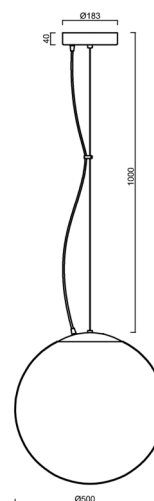

ADRIA L4 HP

LED-5L08E950ZL11/098/L100 NB DALI 4K##

WWW.OSMONT.CZ

ADRIA L4 HP

Produktcode: ADR62688

Art: LED-5L08E950ZL11/098/L100 NB DALI 4K##

Kurzbeschreibung der Leuchte: Edelstahl gebürstete Oberfläche | LED-Pendelleuchte mit hoher Leistung DALI | TRIPLEX OPAL mundgeblasener Glasschirm | Stahlseile Anhänger (mit Zuleitung) 100 cm |

Technisch

Arten von Leuchten	Dimmbar
Befestigungsart	Aufgehängt - Draht
Basismaterial	rostfreier Stahl
Schattenmaterial	dreischichtiges Glas TRIPLEX OPAL
Grundfarbe	gebürsteter Edelstahl
Schattenfarbe	Weiß
Schatten halten	Halter aus Stahl
Montageort	Decke
Breite	500 mm
Länge	500 mm
Höhe	500 mm
Durchmesser	Ø 500 mm
Scharnierlänge	1000 mm
Montageloch	3xØ5mm
Kabeldurchgang	2xØ16mm
Energieklasse	D
Schlagfestigkeit	IK01
Betriebstemperatur	von -20°C bis +30°C

Elektrisch

Energieverbrauch	59 W
Schutz vor Eindringen	IP40
Steckdose	LED modul
Klemme	Schnappklemmenblock
Anzahl der Leuchte pro Spannungssicherung B10A	15 Stck
Anzahl der Leuchte pro Spannungssicherung B16A	25 Stck
Anzahl der Leuchte pro Spannungssicherung C10A	26 Stck
Anzahl der Leuchte pro Spannungssicherung C16A	42 Stck