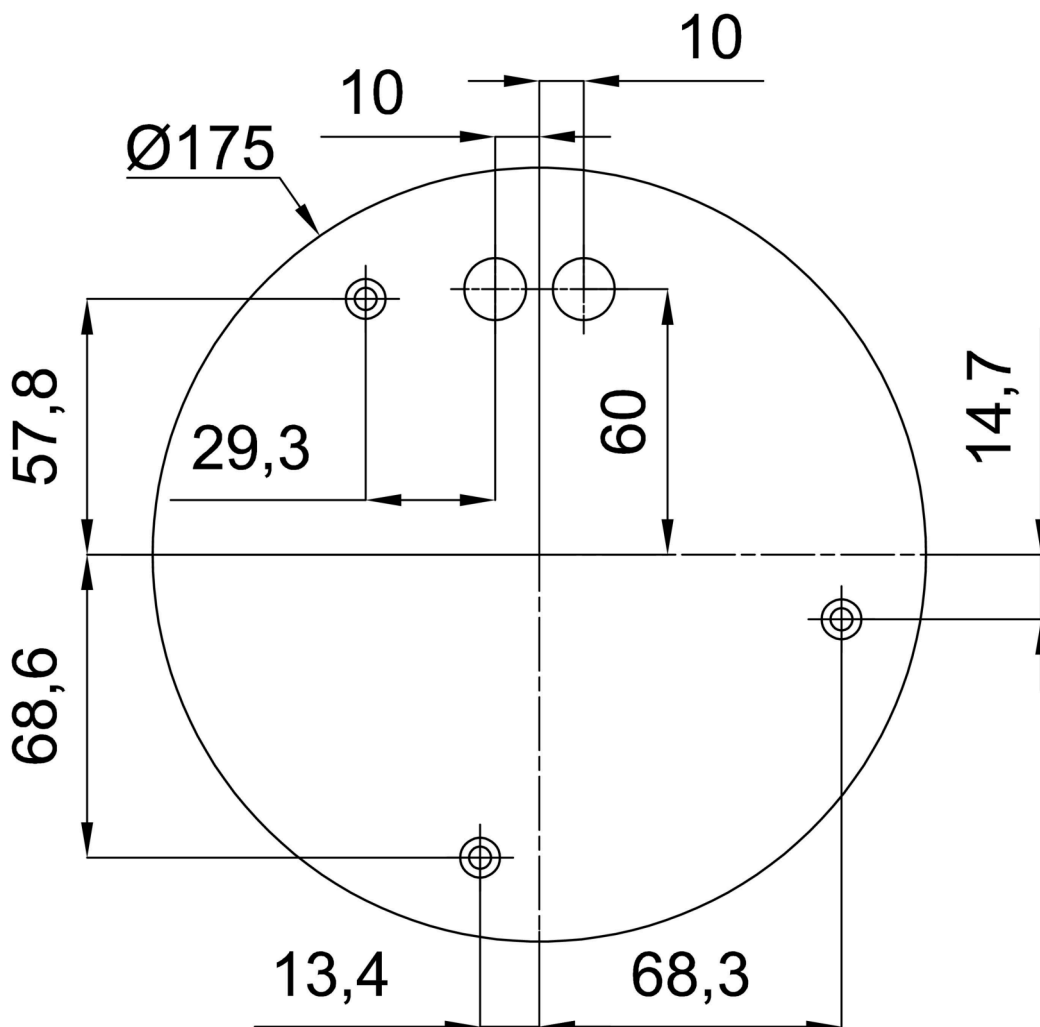

TECHNISCHES ARBEITSBLATT

Eulum-Daten für Berechnungsprogramme sind unter www.osmont.cz verfügbar.

Logistik

EAN	8591728059934
Gewicht NTTO	5.8 Kg
Gewicht BTTO	7.32 Kg
Anzahl kartons	2 Stck
Paketvolumen	0.148 m³
Paket 1 breite	0.52 m
Paket 1 länge	0.52 m
Paket 1 höhe	0.53 m
Garantie*	60 Monate

*Die Garantie für die Batterien gilt für 12 Monate ab Kaufdatum.

Einbaumaße: