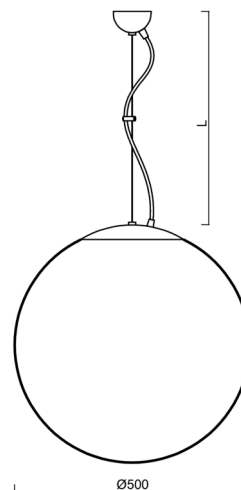

# ADRIA L4

Produktcode: ADR61830

Art: LED-5L07E900ZL11/098/L100 C 4K##

Kurzbeschreibung der leuchte: Schwarze LED-Pendelleuchte ON/OFF und Glasschirm TRIPLEX OPAL.

## Technisch

Arten von leuchten	Klassisch on/off
Befestigungsart	Aufgehängt - Draht
Basismaterial	Stahl
Schattenmaterial	dreischichtiges Glas TRIPLEX OPAL
Grundfarbe	Schwarz Ral9005
Schattenfarbe	Weiß
Schatten halten	Halter aus Stahl
Montageort	Decke
Breite	500 mm
Länge	500 mm
Höhe	500 mm
Durchmesser	ø 500 mm
Scharnierlänge	1000 mm
Montageloch	keiner
Kabeldurchgang	keiner
Energieklasse	D
Schlagfestigkeit	IK01
Betriebstemperatur	von -20°C bis +30°C

#### Lampenschirm

Produktcode	Name	Farbe	Beschreibung	Bild	Zeichnung
20041	098	Weiß		