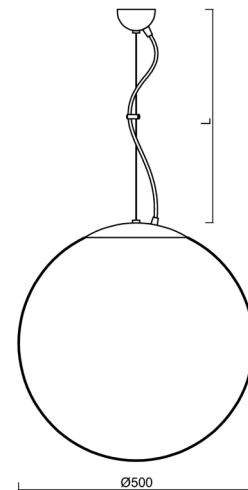

ADRIA L4

LED-5L07E900ZL11/098/L100/NK1W NL 4K##

WWW.OSMONT.CZ

ADRIA L4

Produktcode: ADR60804

Art: LED-5L07E900ZL11/098/L100/NK1W NL 4K##

Kurzbeschreibung der leuchte: LED-Kombi-Notleuchte mit Pendel aus poliertem Edelstahl und Glasschirm TRIPLEX OPAL.

Technisch

Arten von leuchten	Notfall kombiniert
Befestigungsart	Aufgehängt - Draht
Basismaterial	rostfreier Stahl
Schattenmaterial	dreischichtiges Glas TRIPLEX OPAL
Grundfarbe	Polierter Edelstahl
Schattenfarbe	Weiß
Schatten halten	Faltsystem
Montageort	Decke
Breite	500 mm
Länge	500 mm
Höhe	500 mm
Durchmesser	ø 500 mm
Scharnierlänge	1000 mm
Montageloch	keiner
Kabeldurchgang	keiner
Energieklasse	D
Schlagfestigkeit	IK01
Betriebstemperatur	von -20°C bis +30°C