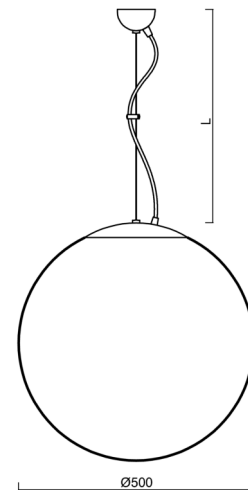

# ADRIA L4

Produktcode: ADR60304

Art: LED-5L07E900ZL11/098/L100/NK1W NL 3K##

Kurzbeschreibung der Leuchte: LED-Kombi-Notleuchte mit Pendel aus poliertem Edelstahl und Glasschirm TRIPLEX OPAL.

## Technisch

Arten von Leuchten	Notfall kombiniert
Befestigungsart	Aufgehängt - Draht
Basismaterial	rostfreier Stahl
Schattenmaterial	dreischichtiges Glas TRIPLEX OPAL
Grundfarbe	Polierter Edelstahl
Schattenfarbe	Weiß
Schatten halten	Faltsystem
Montageort	Decke
Breite	500 mm
Länge	500 mm
Höhe	500 mm
Durchmesser	Ø 500 mm
Scharnierlänge	1000 mm
Montageloch	keiner
Kabeldurchgang	keiner
Energieklasse	D
Schlagfestigkeit	IK01
Betriebstemperatur	von -20°C bis +30°C

#### Lampenschirm

Produktcode	Name	Farbe	Beschreibung	Bild	Zeichnung
20041	098	Weiß		