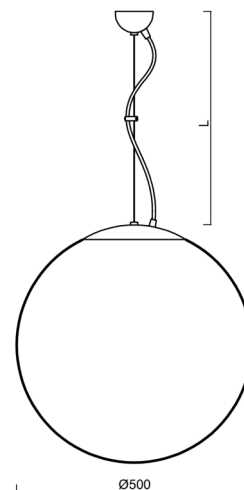

ADRIA L4

ZL11/098/L100 NL**

WWW.OSMONT.CZ

ADRIA L4

Produktcode: ADR45404

Art: ZL11/098/L100 NL**

Kurzbeschreibung der leuchte: Pendelleuchte mit Glühbirne aus poliertem Edelstahl ON/OFF und Glasschirm TRIPLEX OPAL.

Technisch

Arten von leuchten	Klassisch on/off
Befestigungsart	Aufgehängt - Draht
Basismaterial	rostfreier Stahl
Schattenmaterial	dreischichtiges Glas TRIPLEX OPAL
Grundfarbe	Polierter Edelstahl
Schattenfarbe	Weiß
Schatten halten	Halter aus Stahl
Montageort	Decke
Breite	500 mm
Länge	500 mm
Höhe	500 mm
Durchmesser	ø 500 mm
Scharnierlänge	1000 mm
Montageloch	keiner
Kabeldurchgang	keiner
Schlagfestigkeit	IK01
Betriebstemperatur	von -20°C bis +30°C