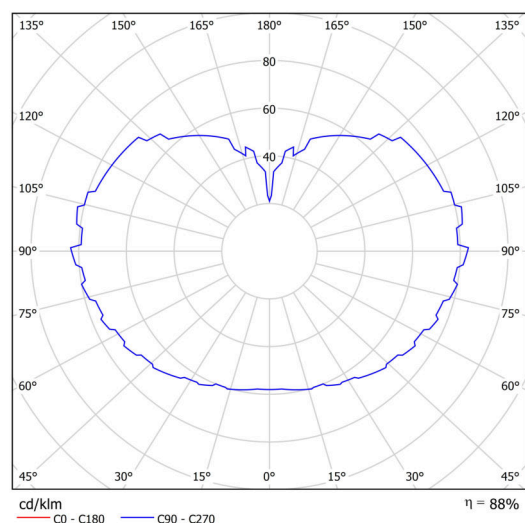

Leuchtend

Fotobiologische Sicherheit der Leuchte	Risk group 0

Eulum-Daten für Berechnungsprogramme sind unter www.osmont.cz verfügbar.