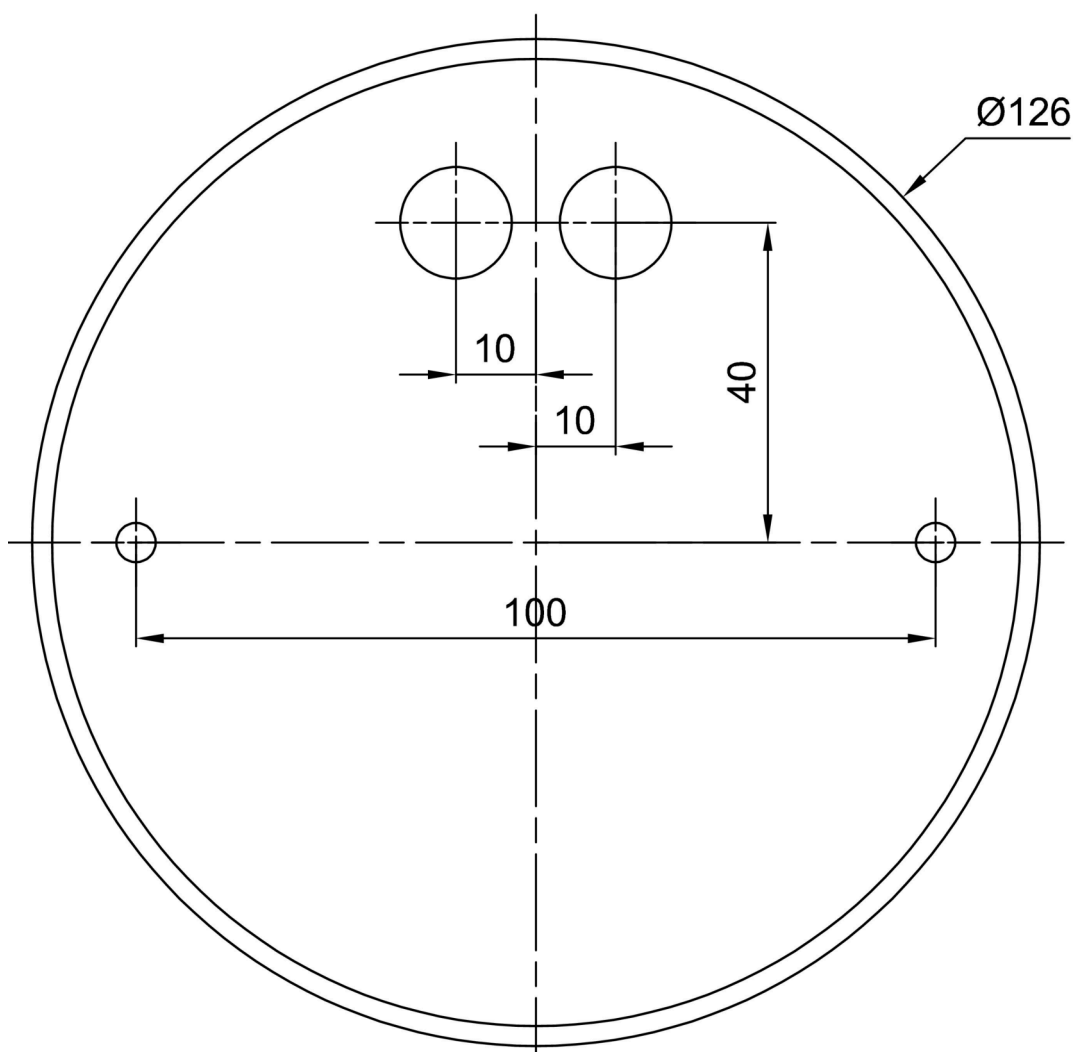

Technisch

Arten von leuchten	Klassisch on/off
Befestigungsart	Aufgehängt - Draht
Basismaterial	rostfreier Stahl
Schattenmaterial	dreischichtiges Glas TRIPLEX OPAL
Grundfarbe	Polierter Edelstahl
Schattenfarbe	Weiß
Schatten halten	Halter aus Stahl
Montageort	Decke
Breite	500 mm
Länge	500 mm
Höhe	500 mm
Durchmesser	ø 500 mm
Scharnierlänge	1000 mm
Montageloch	keiner
Kabeldurchgang	keiner
Schlagfestigkeit	IK01
Betriebstemperatur	von -20°C bis +30°C

*Die Garantie für die Batterien gilt für 12 Monate ab Kaufdatum.

Einbaumaße:

Zusätzliches Sortiment:

Lampenschirm

Produktcode	Name	Farbe	Beschreibung	Bild	Zeichnung
20041	098	Weiß		