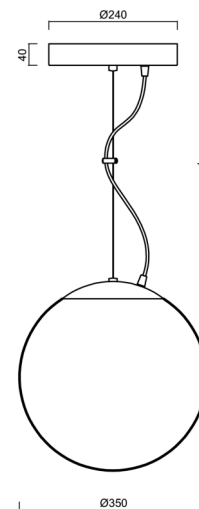

ADRIA L3A HP

LED-5L06E900ZL11/097/L100 NK3HST NL 4K#

WWW.OSMONT.CZ

ADRIA L3A HP

Produktcode: ADR50874

Art: LED-5L06E900ZL11/097/L100 NK3HST NL 4K#

Kurzbeschreibung der leuchte: Edelstahl poliert | LED-Pendelleuchte mit Notbeleuchtung (mit Selbsttest) | TRIPLEX OPAL mundgeblasener Glasschirm | Stahlseil-Pendelleuchte (mit Netzkabel) 100 cm |

Technische Daten

Arten von leuchten	Notfall kombiniert SELFTEST
Befestigungsart	Aufgehängt - Draht
Basismaterial	rostfreier Stahl
Schattenmaterial	dreischichtiges Glas TRIPLEX OPAL
Grundfarbe	Polierter Edelstahl
Schattenfarbe	Weiß
Schatten halten	Halter aus Stahl
Montageort	Decke
Breite	350 mm
Länge	350 mm
Höhe	350 mm
Durchmesser	Ø 350 mm
Scharnierlänge	1000 mm
Montageloch	keiner
Energieklasse	D
Schlagfestigkeit	IK01
Betriebstemperatur	von +5°C bis +30°C

Elektrische Daten

Energieverbrauch	43 W
Schutz vor Eindringen	IP40
Steckdose	LED modul
Akku-Typ	LiFePO4
Notzeit	3 Std.
SELFTEST	ja
Klemme	keiner
Anzahl der Leuchte pro Spannungssicherung B10A	7 Stck
Anzahl der Leuchte pro Spannungssicherung B16A	12 Stck
Anzahl der Leuchte pro Spannungssicherung C10A	13 Stck
Anzahl der Leuchte pro Spannungssicherung C16A	21 Stck
Anzahl der LED-Treiber	1