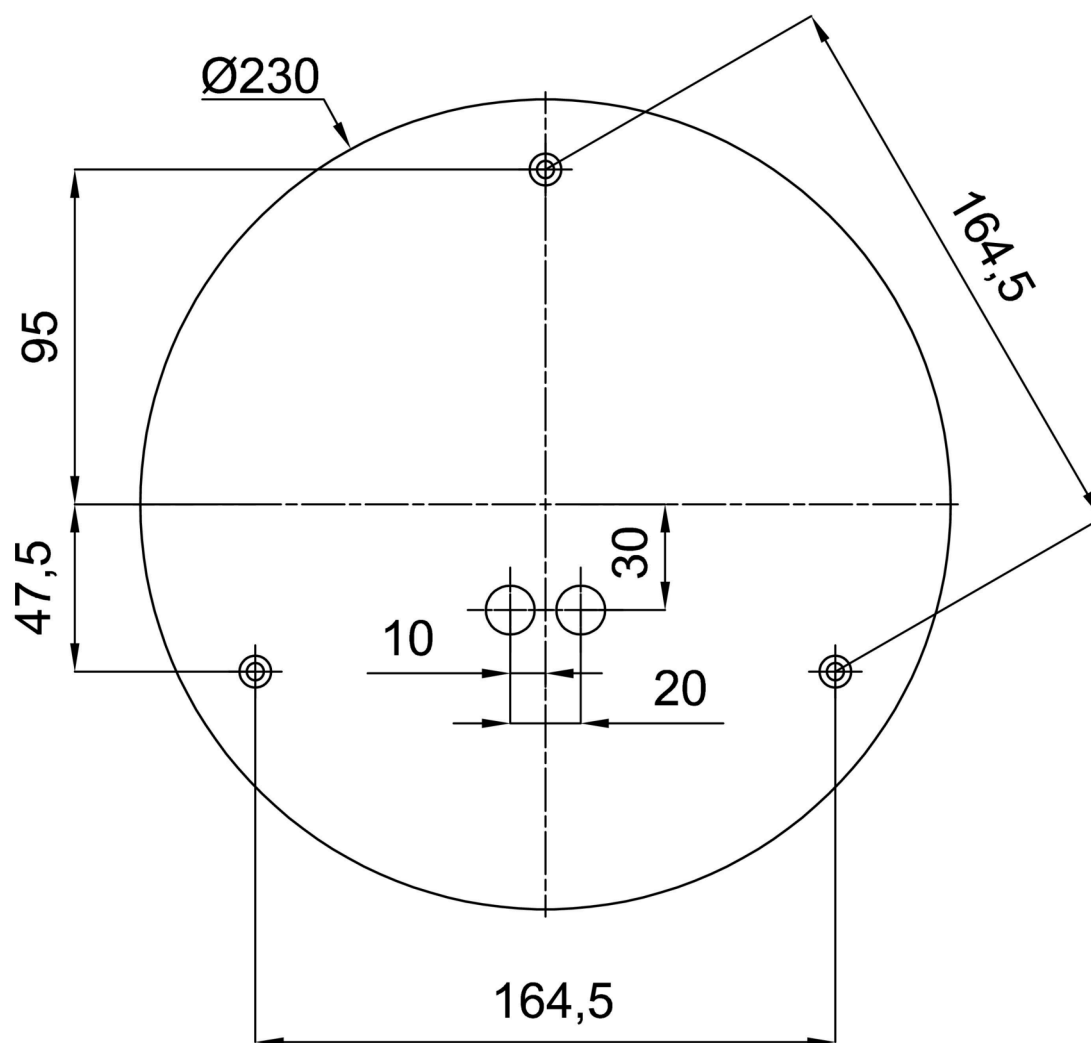

Technische Daten

Arten von leuchten	Notfall kombiniert SELFTEST
Befestigungsart	Aufgehängt - Draht
Basismaterial	rostfreier Stahl
Schattenmaterial	dreischichtiges Glas TRIPLEX OPAL
Grundfarbe	Polierter Edelstahl
Schattenfarbe	Weiß
Schatten halten	Halter aus Stahl
Montageort	Decke
Breite	350 mm
Länge	350 mm
Höhe	350 mm
Durchmesser	Ø 350 mm
Scharnierlänge	1000 mm
Montageloch	keiner
Energieklasse	D
Schlagfestigkeit	IK01
Betriebstemperatur	von +5°C bis +30°C

Leuchtende Daten

Leuchtenlichtstrom	5870 lm
Lichtstrom der quelle	6670 lm
Lichtstrom der Lichtquelle im Notbetrieb	200 lm
Leuchteneffizienz	136 lm/W
Chromatizitätstemperatur	4000 K

TECHNISCHES ARBEITSBLATT

*Die Garantie für die Batterien gilt für 36 Monate ab Kaufdatum.

Einbaumaße:

Zusätzliches Sortiment:

Lampenschirm

Produktcode	Name	Farbe	Bild	Zeichnung
20144	097	Weiß		