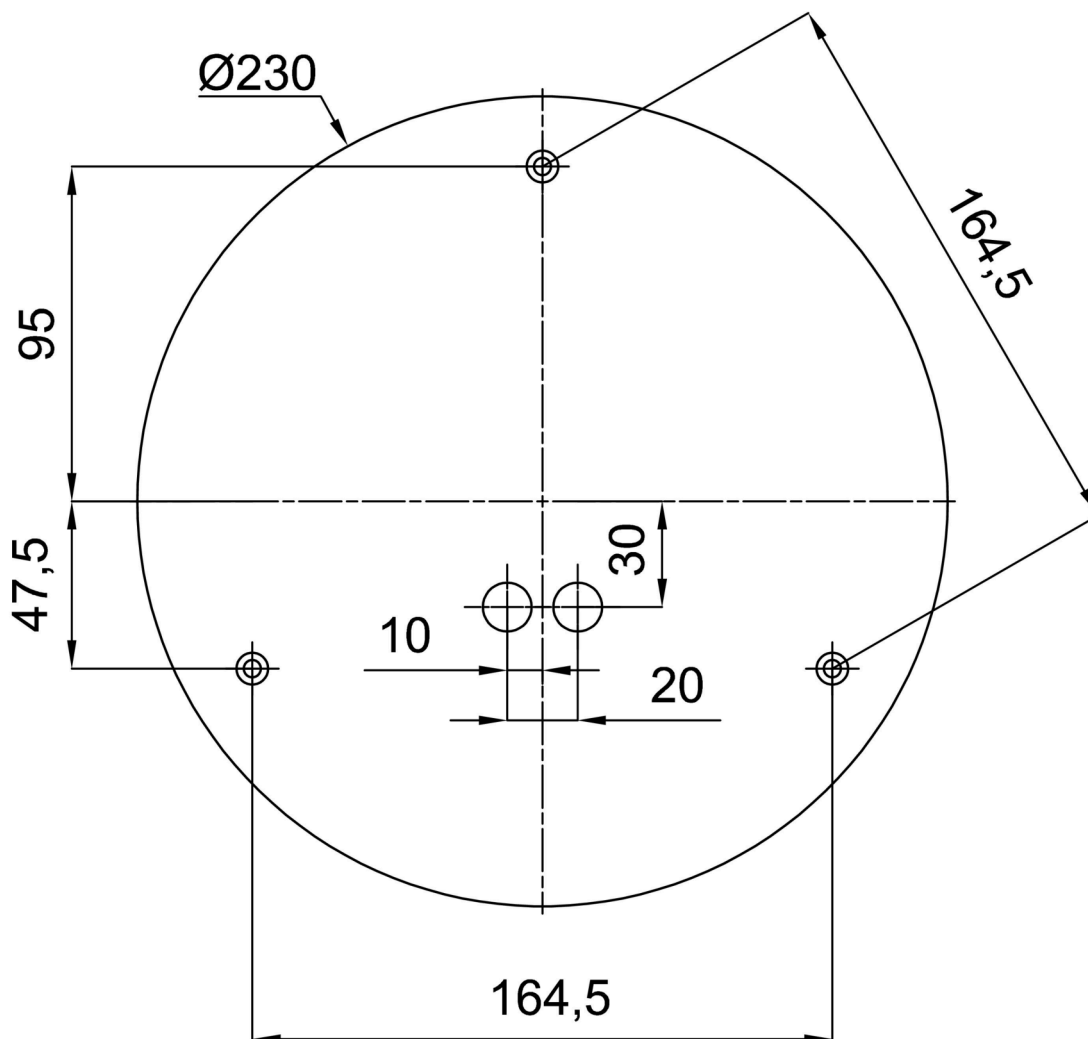

## Technische Daten

Arten von leuchten	Notfall kombiniert
Befestigungsart	Aufgehängt - Draht
Basismaterial	rostfreier Stahl
Schattenmaterial	dreischichtiges Glas TRIPLEX OPAL
Grundfarbe	Polierter Edelstahl
Schattenfarbe	Weiß
Schatten halten	Halter aus Stahl
Montageort	Decke
Breite	350 mm
Länge	350 mm
Höhe	350 mm
Durchmesser	Ø 350 mm
Scharnierlänge	1000 mm
Montageloch	keiner
Energieklasse	D
Schlagfestigkeit	IK01
Betriebstemperatur	von +5°C bis +30°C

## Einbaumaße: