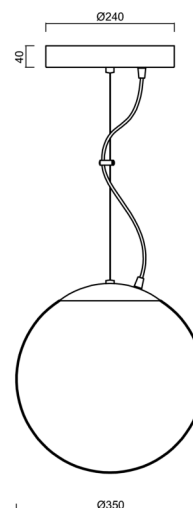

# ADRIA L3A HP

Produktcode: ADR50873

Art: LED-5L06E900ZL11/097/L100 NK3H NL 4K#

Kurzbeschreibung der leuchte: Edelstahl poliert | Hochleistungs-LED-Pendelleuchte mit Notstromversorgung | TRIPLEX OPAL mundgeblasener Glasschirm | Stahlseil-Pendelleuchte (mit Netzkabel) 100 cm |

## Technische Daten

Arten von leuchten	Notfall kombiniert
Befestigungsart	Aufgehängt - Draht
Basismaterial	rostfreier Stahl
Schattenmaterial	dreischichtiges Glas TRIPLEX OPAL
Grundfarbe	Polierter Edelstahl
Schattenfarbe	Weiß
Schatten halten	Halter aus Stahl
Montageort	Decke
Breite	350 mm
Länge	350 mm
Höhe	350 mm
Durchmesser	Ø 350 mm
Scharnierlänge	1000 mm
Montageloch	keiner
Energieklasse	D
Schlagfestigkeit	IK01
Betriebstemperatur	von +5°C bis +30°C

## Einbaumaße:

## Lampenschirm

Produktcode	Name	Farbe	Bild	Zeichnung
20144	097	Weiß		