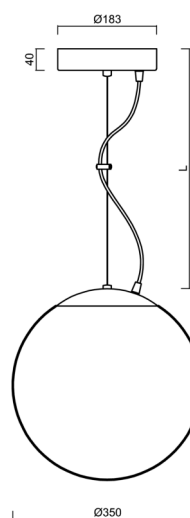

# ADRIA L3A HP

Produktcode: ADR50372

Art: LED-5L06E900ZL11/097/L100 NL DALI 3K#

Kurzbeschreibung der leuchte: Edelstahl poliert |  
 Pendelleuchte mit hoher Lichtleistung DALI | TRIPLEX OPAL  
 mundgeblasener Glasschirm | Stahlseil-Pendelleuchte (mit  
 Netzkabel) 100 cm |

## Technische Daten

Arten von leuchten	Dimmbar
Befestigungsart	Aufgehängt - Draht
Basismaterial	rostfreier Stahl
Schattenmaterial	dreischichtiges Glas TRIPLEX OPAL
Grundfarbe	Polierter Edelstahl
Schattenfarbe	Weiß
Schatten halten	Halter aus Stahl
Montageort	Decke
Breite	350 mm
Länge	350 mm
Höhe	350 mm
Durchmesser	Ø 350 mm
Scharnierlänge	1000 mm
Montageloch	keiner
Energieklasse	D
Schlagfestigkeit	IK01
Betriebstemperatur	von -20°C bis +30°C

## Einbaumaße:

Zusätzliches Sortiment:

Lampenschirm

Produktcode	Name	Farbe	Bild	Zeichnung
20144	097	Weiß		