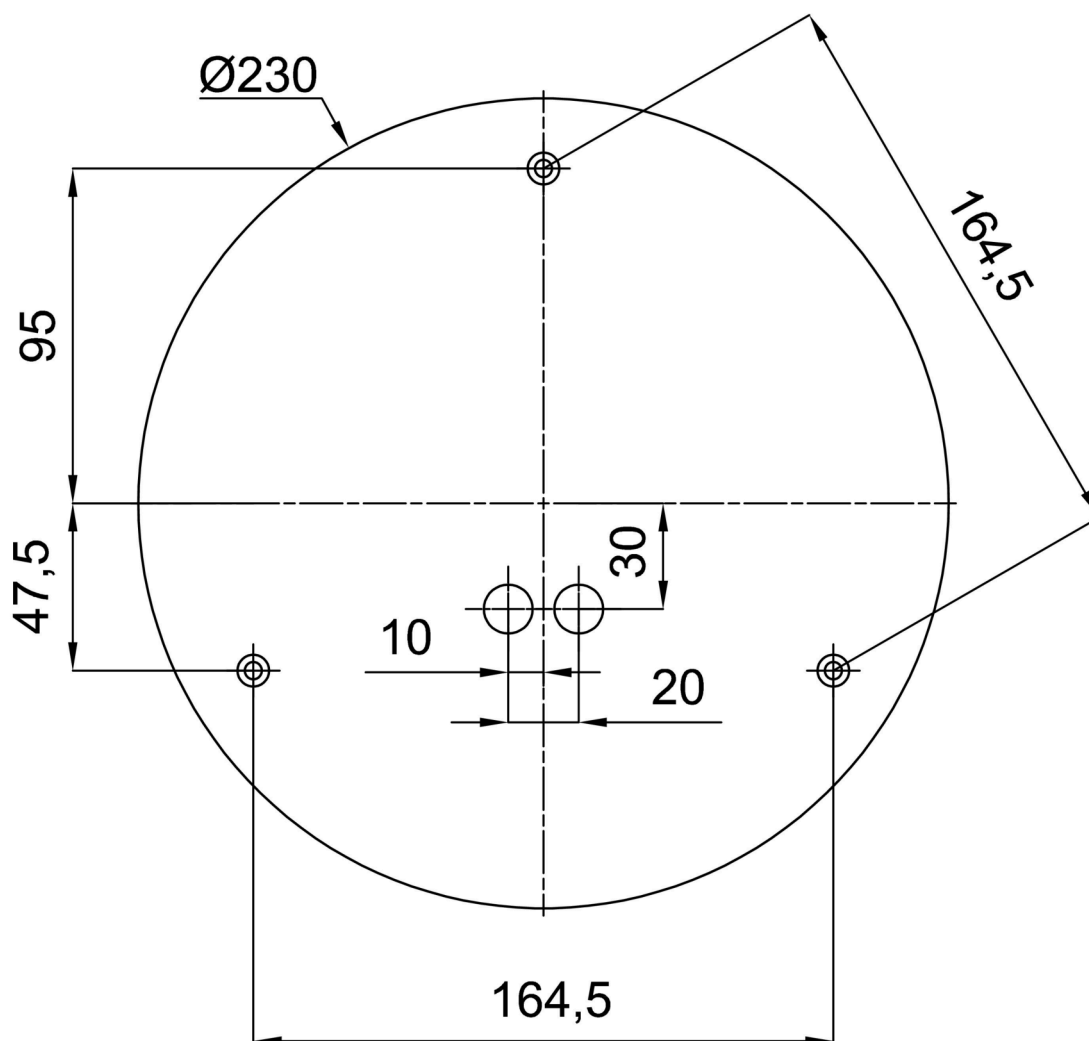

## Technische Daten

Arten von leuchten	Notfall kombiniert
Befestigungsart	Aufgehängt - Draht
Basismaterial	Stahl
Schattenmaterial	dreischichtiges Glas TRIPLEX OPAL
Grundfarbe	Weiß Ral9003
Schattenfarbe	Weiß
Schatten halten	Halter aus Stahl
Montageort	Decke
Breite	350 mm
Länge	350 mm
Höhe	350 mm
Durchmesser	ø 350 mm
Scharnierlänge	1000 mm
Montageloch	keiner
Energieklasse	D
Schlagfestigkeit	IK01
Betriebstemperatur	von +5°C bis +30°C

## Einbaumaße: