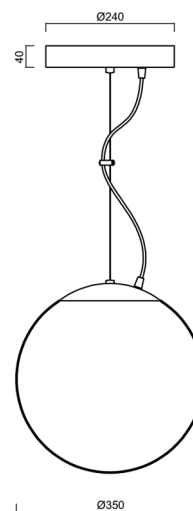

# ADRIA L3A HP

Produktcode: ADR50361

Art: LED-5L06E900ZL11/097/L100 NK3H B 3K#

Kurzbeschreibung der leuchte: Weiße Farbe | Hochleistungs-LED-Pendelleuchte mit Notstromversorgung | TRIPLEX OPAL mundgeblasener Glasschirm | Stahlseil-Pendelleuchte (mit Netzkabel) 100 cm |

## Technische Daten

Arten von leuchten	Notfall kombiniert
Befestigungsart	Aufgehängt - Draht
Basismaterial	Stahl
Schattenmaterial	dreischichtiges Glas TRIPLEX OPAL
Grundfarbe	Weiß Ral9003
Schattenfarbe	Weiß
Schatten halten	Halter aus Stahl
Montageort	Decke
Breite	350 mm
Länge	350 mm
Höhe	350 mm
Durchmesser	ø 350 mm
Scharnierlänge	1000 mm
Montageloch	keiner
Energieklasse	D
Schlagfestigkeit	IK01
Betriebstemperatur	von +5°C bis +30°C

## Einbaumaße:

## Lampenschirm

Produktcode	Name	Farbe	Bild	Zeichnung
20144	097	Weiß		