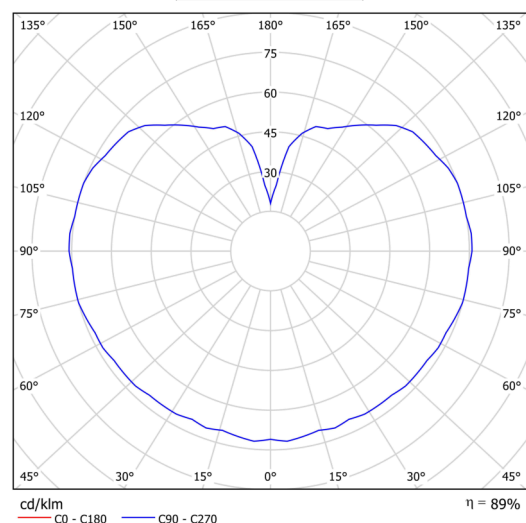

Technische Daten

Arten von leuchten	Notfall kombiniert
Befestigungsart	Aufgehängt - Draht
Basismaterial	rostfreier Stahl
Schattenmaterial	dreischichtiges Glas TRIPLEX OPAL
Grundfarbe	Polierter Edelstahl
Schattenfarbe	Weiß
Schatten halten	Halter aus Stahl
Montageort	Decke
Breite	350 mm
Länge	350 mm
Höhe	350 mm
Durchmesser	ø 350 mm
Scharnierlänge	1000 mm
Montageloch	keiner
Energieklasse	D
Schlagfestigkeit	IK01
Betriebstemperatur	von +5°C bis +30°C

Leuchtende Daten

Leuchtenlichtstrom	3750 lm
Lichtstrom der quelle	4260 lm
Lichtstrom der Lichtquelle im Notbetrieb	200 lm
Leuchteneffizienz	144 lm/W
Chromatizitätstemperatur	4000 K
LED-Lebensdauer L80/B10	100000 Std.