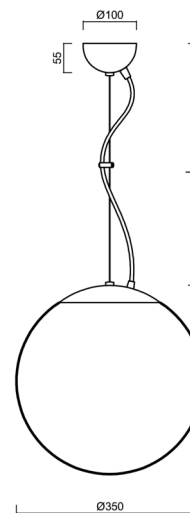

ADRIA L3A

LED-5L06E550ZL11/097/L100 NK3H NL 4K#

WWW.OSMONT.CZ

ADRIA L3A

Produktcode: ADR50853

Art: LED-5L06E550ZL11/097/L100 NK3H NL 4K#

Kurzbeschreibung der leuchte: Edelstahl poliert | LED-Pendelleuchte mit Notstromversorgung | TRIPLEX OPAL mundgeblasener Glasschirm | Stahlseil-Pendelleuchte (mit Netzkabel) 100 cm |

Technische Daten

Arten von leuchten	Notfall kombiniert
Befestigungsart	Aufgehängt - Draht
Basismaterial	rostfreier Stahl
Schattenmaterial	dreischichtiges Glas TRIPLEX OPAL
Grundfarbe	Polierter Edelstahl
Schattenfarbe	Weiß
Schatten halten	Halter aus Stahl
Montageort	Decke
Breite	350 mm
Länge	350 mm
Höhe	350 mm
Durchmesser	ø 350 mm
Scharnierlänge	1000 mm
Montageloch	keiner
Energieklasse	D
Schlagfestigkeit	IK01
Betriebstemperatur	von +5°C bis +30°C