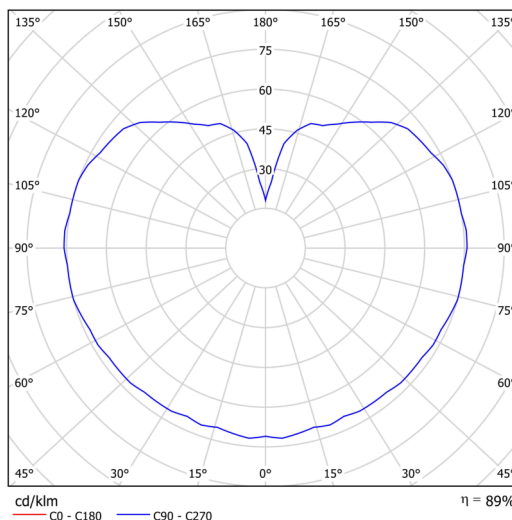

Technische Daten

Arten von leuchten	Notfall kombiniert SELFTEST
Befestigungsart	Aufgehängt - Draht
Basismaterial	Stahl
Schattenmaterial	dreischichtiges Glas TRIPLEX OPAL
Grundfarbe	Schwarz Ral9005
Schattenfarbe	Weiß
Schatten halten	Halter aus Stahl
Montageort	Decke
Breite	350 mm
Länge	350 mm
Höhe	350 mm
Durchmesser	ø 350 mm
Scharnierlänge	1000 mm
Montageloch	keiner
Energieklasse	D
Schlagfestigkeit	IK01
Betriebstemperatur	von +5°C bis +30°C

Leuchtende Daten

Leuchtenlichtstrom	3750 lm
Lichtstrom der quelle	4260 lm
Lichtstrom der Lichtquelle im Notbetrieb	200 lm
Leuchteneffizienz	144 lm/W
Chromatizitätstemperatur	4000 K

TECHNISCHES ARBEITSBLATT