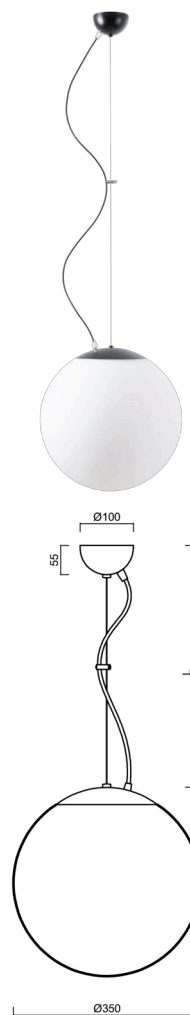

ADRIA L3A

LED-5L06E550ZL11/097/L100 NK3HST C 4K#

WWW.OSMONT.CZ

ADRIA L3A

Produktcode: ADR50846

Art: LED-5L06E550ZL11/097/L100 NK3HST C 4K#

Kurzbeschreibung der leuchte: Schwarze Farbe | LED-Pendelleuchte mit Notbeleuchtung (mit Selbsttest) | TRIPLEX OPAL mundgeblasener Glasschirm | Stahlseil-Pendelleuchte (mit Netzkabel) 100 cm |

Technische Daten

Arten von leuchten	Notfall kombiniert SELFTEST
Befestigungsart	Aufgehängt - Draht
Basismaterial	Stahl
Schattenmaterial	dreischichtiges Glas TRIPLEX OPAL
Grundfarbe	Schwarz Ral9005
Schattenfarbe	Weiß
Schatten halten	Halter aus Stahl
Montageort	Decke
Breite	350 mm
Länge	350 mm
Höhe	350 mm
Durchmesser	ø 350 mm
Scharnierlänge	1000 mm
Montageloch	keiner
Energieklasse	D
Schlagfestigkeit	IK01
Betriebstemperatur	von +5°C bis +30°C

Elektrische Daten

Energieverbrauch	26 W
Schutz vor Eindringen	IP40
Steckdose	LED modul
Akku-Typ	LiFePO4
Notzeit	3 Std.
SELFTEST	ja
Klemme	keiner
Anzahl der Leuchte pro Spannungssicherung B10A	15 Stck
Anzahl der Leuchte pro Spannungssicherung B16A	25 Stck
Anzahl der Leuchte pro Spannungssicherung C10A	31 Stck
Anzahl der Leuchte pro Spannungssicherung C16A	48 Stck
Anzahl der LED-Treiber	1

Leuchtende Daten

Leuchtenlichtstrom	3750 lm
Lichtstrom der quelle	4260 lm
Lichtstrom der Lichtquelle im Notbetrieb	200 lm
Leuchteneffizienz	144 lm/W
Chromatizitätstemperatur	4000 K

TECHNISCHES ARBEITSBLATT