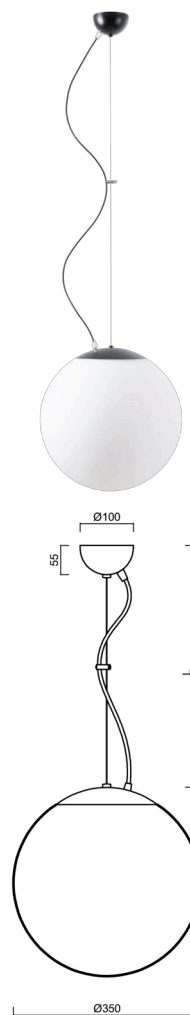

## ADRIA L3A

---

LED-5L06E550ZL11/097/L100 NK3H C 4K#

[WWW.OSMONT.CZ](http://WWW.OSMONT.CZ)

# ADRIA L3A

Produktcode: ADR50845

Art: LED-5L06E550ZL11/097/L100 NK3H C 4K#

Kurzbeschreibung der leuchte: Schwarze Farbe | LED-Pendelleuchte mit Notstromversorgung | TRIPLEX OPAL mundgeblasener Glasschirm | Stahlseil-Pendelleuchte (mit Netzkabel) 100 cm |

## Technische Daten

Arten von leuchten	Notfall kombiniert
Befestigungsart	Aufgehängt - Draht
Basismaterial	Stahl
Schattenmaterial	dreischichtiges Glas TRIPLEX OPAL
Grundfarbe	Schwarz Ral9005
Schattenfarbe	Weiß
Schatten halten	Halter aus Stahl
Montageort	Decke
Breite	350 mm
Länge	350 mm
Höhe	350 mm
Durchmesser	ø 350 mm
Scharnierlänge	1000 mm
Montageloch	keiner
Energieklasse	D
Schlagfestigkeit	IK01
Betriebstemperatur	von +5°C bis +30°C

### Lampenschirm

Produktcode	Name	Farbe	Bild	Zeichnung
20144	097	Weiß		