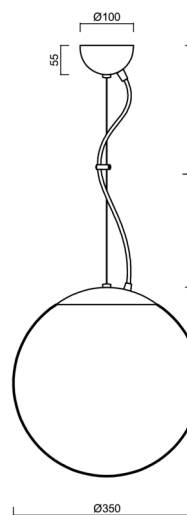

# ADRIA L3A

Produktcode: ADR50841

Art: LED-5L06E550ZL11/097/L100 NK3H B 4K#

Kurzbeschreibung der leuchte: Weiße Farbe | LED-Pendelleuchte mit Notstromversorgung | TRIPLEX OPAL mundgeblasener Glasschirm | Stahlseil-Pendelleuchte (mit Netzkabel) 100 cm |

## Technische Daten

Arten von leuchten	Notfall kombiniert
Befestigungsart	Aufgehängt - Draht
Basismaterial	Stahl
Schattenmaterial	dreischichtiges Glas TRIPLEX OPAL
Grundfarbe	Weiß Ral9003
Schattenfarbe	Weiß
Schatten halten	Halter aus Stahl
Montageort	Decke
Breite	350 mm
Länge	350 mm
Höhe	350 mm
Durchmesser	Ø 350 mm
Scharnierlänge	1000 mm
Montageloch	keiner
Energieklasse	D
Schlagfestigkeit	IK01
Betriebstemperatur	von +5°C bis +30°C

### Lampenschirm

Produktcode	Name	Farbe	Bild	Zeichnung
20144	097	Weiß	