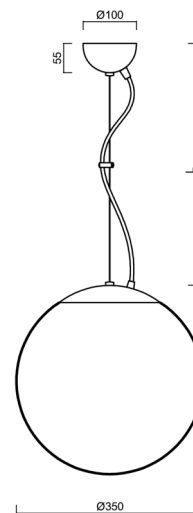

ADRIA L3A

LED-5L06E550ZL11/097/L100 NK3HST NB 3K#

WWW.OSMONT.CZ

ADRIA L3A

Produktcode: ADR50358

Art: LED-5L06E550ZL11/097/L100 NK3HST NB 3K#

Kurzbeschreibung der leuchte: Edelstahl gebürstet | LED-Pendelleuchte mit Notbeleuchtung (mit Selbsttest) | TRIPLEX OPAL mundgeblasener Glasschirm | Stahlseil-Pendelleuchte (mit Netzkabel) 100 cm |

Technische Daten

Arten von leuchten	Notfall kombiniert SELFTEST
Befestigungsart	Aufgehängt - Draht
Basismaterial	rostfreier Stahl
Schattenmaterial	dreischichtiges Glas TRIPLEX OPAL
Grundfarbe	gebürsteter Edelstahl
Schattenfarbe	Weiß
Schatten halten	Halter aus Stahl
Montageort	Decke
Breite	350 mm
Länge	350 mm
Höhe	350 mm
Durchmesser	Ø 350 mm
Scharnierlänge	1000 mm
Montageloch	keiner
Energieklasse	D
Schlagfestigkeit	IK01
Betriebstemperatur	von +5°C bis +30°C

Leuchtende Daten

Leuchtenlichtstrom	3590 lm
Lichtstrom der quelle	4080 lm
Lichtstrom der Lichtquelle im Notbetrieb	200 lm
Leuchteneffizienz	138 lm/W
Chromatizitätstemperatur	3000 K

TECHNISCHES ARBEITSBLATT