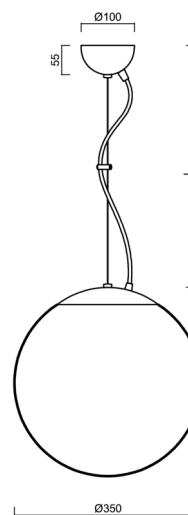

# ADRIA L3A

Produktcode: ADR50355

Art: LED-5L06E550ZL11/097/L100 NB 3K#

Kurzbeschreibung der leuchte: Edelstahl gebürstet | LED-Pendelleuchte EIN/AUS | TRIPLEX OPAL mundgeblasener Glasschirm | Stahlseil-Pendelleuchte (mit Netzkabel) 100 cm |

## Technische Daten

Arten von leuchten	Klassisch on/off
Befestigungsart	Aufgehängt - Draht
Basismaterial	rostfreier Stahl
Schattenmaterial	dreischichtiges Glas TRIPLEX OPAL
Grundfarbe	gebürsteter Edelstahl
Schattenfarbe	Weiß
Schatten halten	Halter aus Stahl
Montageort	Decke
Breite	350 mm
Länge	350 mm
Höhe	350 mm
Durchmesser	Ø 350 mm
Scharnierlänge	1000 mm
Montageloch	keiner
Energieklasse	D
Schlagfestigkeit	IK01
Betriebstemperatur	von -20°C bis +30°C

#### Lampenschirm

Produktcode	Name	Farbe	Bild	Zeichnung
20144	097	Weiß		