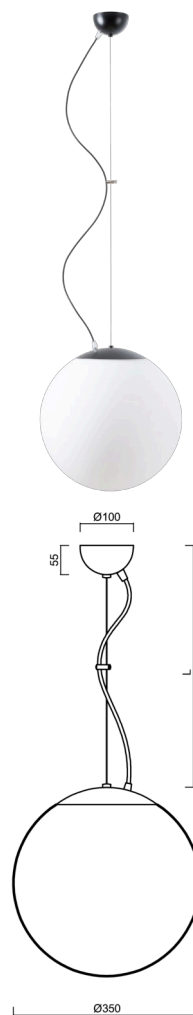

ADRIA L3A

LED-5L06E550ZL11/097/L100 NK3HST C 3K#

WWW.OSMONT.CZ

ADRIA L3A

Produktcode: ADR50346

Art: LED-5L06E550ZL11/097/L100 NK3HST C 3K#

Kurzbeschreibung der leuchte: Schwarze Farbe | LED-Pendelleuchte mit Notbeleuchtung (mit Selbsttest) | TRIPLEX OPAL mundgeblasener Glasschirm | Stahlseil-Pendelleuchte (mit Netzkabel) 100 cm |

Technische Daten

Arten von leuchten	Notfall kombiniert SELFTEST
Befestigungsart	Aufgehängt - Draht
Basismaterial	Stahl
Schattenmaterial	dreischichtiges Glas TRIPLEX OPAL
Grundfarbe	Schwarz Ral9005
Schattenfarbe	Weiß
Schatten halten	Halter aus Stahl
Montageort	Decke
Breite	350 mm
Länge	350 mm
Höhe	350 mm
Durchmesser	ø 350 mm
Scharnierlänge	1000 mm
Montageloch	keiner
Energieklasse	D
Schlagfestigkeit	IK01
Betriebstemperatur	von +5°C bis +30°C

Elektrische Daten

Energieverbrauch	26 W
Schutz vor Eindringen	IP40
Steckdose	LED modul
Akku-Typ	LiFePO4
Notzeit	3 Std.
SELFTEST	ja
Klemme	keiner
Anzahl der Leuchte pro Spannungssicherung B10A	15 Stck
Anzahl der Leuchte pro Spannungssicherung B16A	25 Stck
Anzahl der Leuchte pro Spannungssicherung C10A	31 Stck
Anzahl der Leuchte pro Spannungssicherung C16A	48 Stck
Anzahl der LED-Treiber	1

Leuchtende Daten

Leuchtenlichtstrom	3590 lm
Lichtstrom der quelle	4080 lm
Lichtstrom der Lichtquelle im Notbetrieb	200 lm
Leuchteneffizienz	138 lm/W
Chromatizitätstemperatur	3000 K

TECHNISCHES ARBEITSBLATT