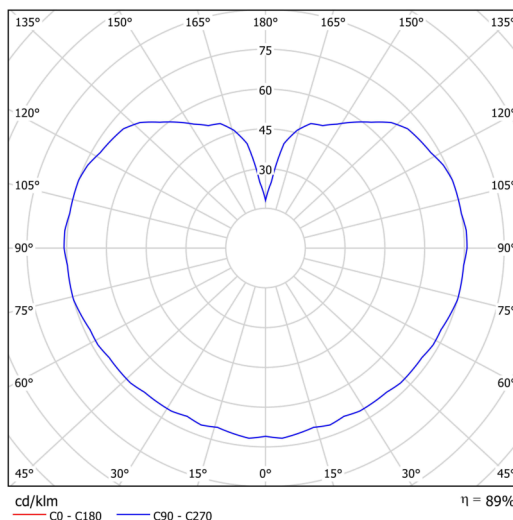

Technische Daten

Arten von leuchten	Notfall kombiniert SELFTEST
Befestigungsart	Aufgehängt - Draht
Basismaterial	Stahl
Schattenmaterial	dreischichtiges Glas TRIPLEX OPAL
Grundfarbe	Schwarz Ral9005
Schattenfarbe	Weiß
Schatten halten	Halter aus Stahl
Montageort	Decke
Breite	350 mm
Länge	350 mm
Höhe	350 mm
Durchmesser	ø 350 mm
Scharnierlänge	1000 mm
Montageloch	keiner
Energieklasse	D
Schlagfestigkeit	IK01
Betriebstemperatur	von +5°C bis +30°C

Leuchtende Daten

Leuchtenlichtstrom	3590 lm
Lichtstrom der quelle	4080 lm
Lichtstrom der Lichtquelle im Notbetrieb	200 lm
Leuchteneffizienz	138 lm/W
Chromatizitätstemperatur	3000 K

TECHNISCHES ARBEITSBLATT