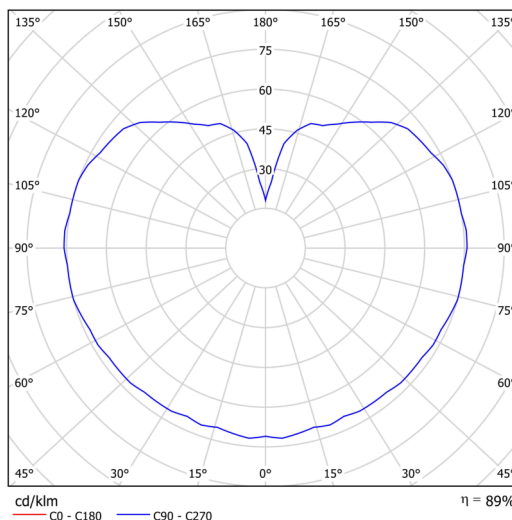

Technische Daten

Arten von leuchten	Notfall kombiniert
Befestigungsart	Aufgehängt - Draht
Basismaterial	Stahl
Schattenmaterial	dreischichtiges Glas TRIPLEX OPAL
Grundfarbe	Schwarz Ral9005
Schattenfarbe	Weiß
Schatten halten	Halter aus Stahl
Montageort	Decke
Breite	350 mm
Länge	350 mm
Höhe	350 mm
Durchmesser	ø 350 mm
Scharnierlänge	1000 mm
Montageloch	keiner
Energieklasse	D
Schlagfestigkeit	IK01
Betriebstemperatur	von +5°C bis +30°C

Leuchtende Daten

Leuchtenlichtstrom	3590 lm
Lichtstrom der quelle	4080 lm
Lichtstrom der Lichtquelle im Notbetrieb	200 lm
Leuchteneffizienz	138 lm/W
Chromatizitätstemperatur	3000 K
LED-Lebensdauer L80/B10	100000 Std.