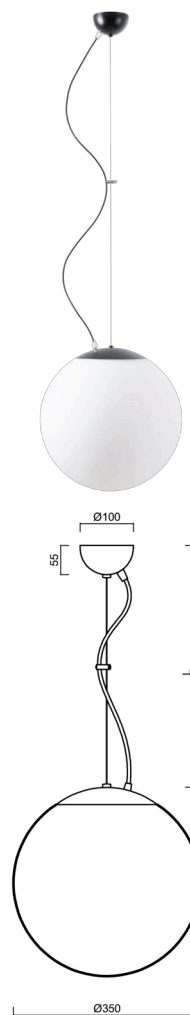

ADRIA L3A

LED-5L06E550ZL11/097/L100 NK3H C 3K#

WWW.OSMONT.CZ

ADRIA L3A

Produktcode: ADR50345

Art: LED-5L06E550ZL11/097/L100 NK3H C 3K#

Kurzbeschreibung der leuchte: Schwarze Farbe | LED-Pendelleuchte mit Notstromversorgung | TRIPLEX OPAL mundgeblasener Glasschirm | Stahlseil-Pendelleuchte (mit Netzkabel) 100 cm |

Technische Daten

Arten von leuchten	Notfall kombiniert
Befestigungsart	Aufgehängt - Draht
Basismaterial	Stahl
Schattenmaterial	dreischichtiges Glas TRIPLEX OPAL
Grundfarbe	Schwarz Ral9005
Schattenfarbe	Weiß
Schatten halten	Halter aus Stahl
Montageort	Decke
Breite	350 mm
Länge	350 mm
Höhe	350 mm
Durchmesser	ø 350 mm
Scharnierlänge	1000 mm
Montageloch	keiner
Energieklasse	D
Schlagfestigkeit	IK01
Betriebstemperatur	von +5°C bis +30°C

Elektrische Daten

Energieverbrauch	26 W
Schutz vor Eindringen	IP40
Steckdose	LED modul
Akku-Typ	LiFePO4
Notzeit	3 Std.
Klemme	keiner
Anzahl der Leuchte pro Spannungssicherung B10A	15 Stck
Anzahl der Leuchte pro Spannungssicherung B16A	25 Stck
Anzahl der Leuchte pro Spannungssicherung C10A	31 Stck
Anzahl der Leuchte pro Spannungssicherung C16A	48 Stck
Anzahl der LED-Treiber	1