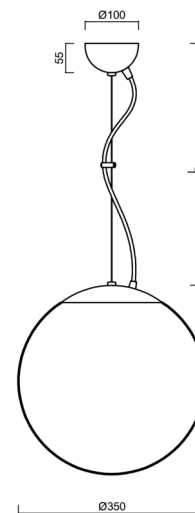

ADRIA L3A

ZL11/097/L100 NL*

WWW.OSMONT.CZ

ADRIA L3A

Produktcode: ADR40126

Art: ZL11/097/L100 NL*

Kurzbeschreibung der leuchte: Edelstahl poliert |
 Pendelleuchte E27 EIN/AUS | TRIPLEX OPAL mundgeblasener
 Glasschirm | Stahlseil-Pendelleuchte (mit Netzkabel) 100 cm |

Technische Daten

Arten von leuchten	Klassisch on/off
Befestigungsart	Aufgehängt - Draht
Basismaterial	rostfreier Stahl
Schattenmaterial	dreischichtiges Glas TRIPLEX OPAL
Grundfarbe	Polierter Edelstahl
Schattenfarbe	Weiß
Schatten halten	Halter aus Stahl
Montageort	Decke
Breite	350 mm
Länge	350 mm
Höhe	350 mm
Durchmesser	Ø 350 mm
Scharnierlänge	1000 mm
Montageloch	keiner
Schlagfestigkeit	IK01
Betriebstemperatur	von -20°C bis +30°C

Elektrische Daten

Energieverbrauch	40 W
Schutz vor Eindringen	IP40
Steckdose	E27
Klemme	keiner

Leuchtende Daten

Fotobiologische Sicherheit der Leuchte	Risk group 0
--	--------------

Eulum-Daten für Berechnungsprogramme sind unter www.osmont.cz verfügbar.

Logistische Daten

EAN	8591728195229
Gewicht NTTO	3.8 Kg
Gewicht BTTO	4.5 Kg
Garantie*	60 Monate

**Die Garantie für die Batterien gilt für 36 Monate ab Kaufdatum.*

Zusätzliches Sortiment:

Lampenschirm

Produktcode	Name	Farbe	Bild	Zeichnung
20144	097	Weiß		