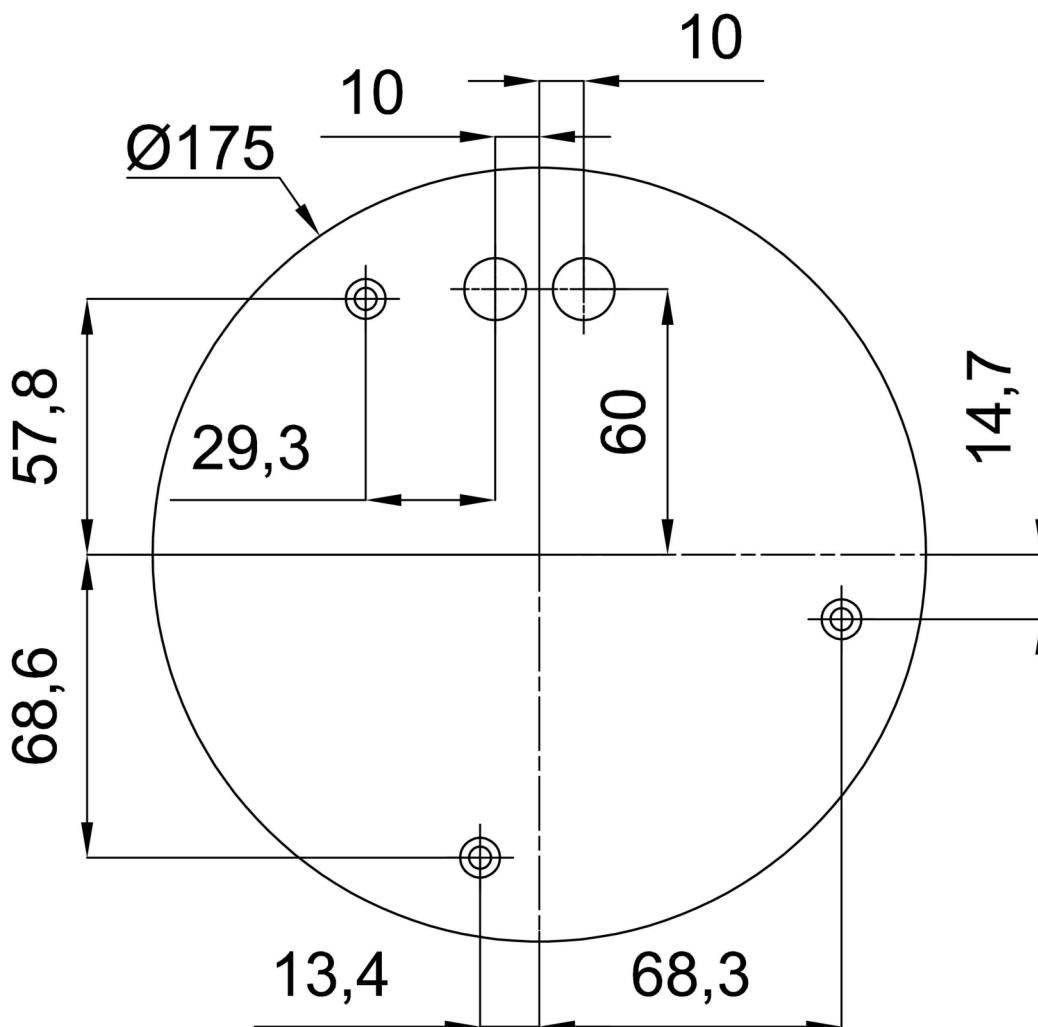

Technisch

Arten von Leuchten	Dimmbar
Befestigungsart	Aufgehängt - Draht
Basismaterial	rostfreier Stahl
Schattenmaterial	dreischichtiges Glas TRIPLEX OPAL
Grundfarbe	Polierter Edelstahl
Schattenfarbe	Weiß
Schatten halten	Halter aus Stahl
Montageort	Decke
Breite	400 mm
Länge	400 mm
Höhe	400 mm
Durchmesser	ø 400 mm
Scharnierlänge	1000 mm
Montageloch	3xø5mm
Kabeldurchgang	2xø16mm
Energieklasse	D
Schlagfestigkeit	IK01
Betriebstemperatur	von -20°C bis +30°C

TECHNISCHES ARBEITSBLATT

Eulum-Daten für Berechnungsprogramme sind unter www.osmont.cz verfügbar.

Logistik

EAN	8591728059811
Gewicht NTTO	5.2 Kg
Gewicht BTTO	5.93 Kg
Anzahl kartons	2 Stck
Paketvolumen	0.072 m ³
Paket 1 breite	0.405 m
Paket 1 länge	0.405 m
Paket 1 höhe	0.41 m
Garantie*	60 Monate

*Die Garantie für die Batterien gilt für 12 Monate ab Kaufdatum.

Einbaumaße:

Zusätzliches Sortiment:

Lampenschirm

Produktcode	Name	Farbe	Beschreibung	Bild	Zeichnung
20040	096	Weiß	příslušenství		