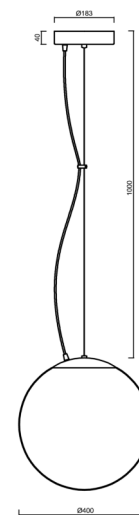

ADRIA L3 HP

Produktcode: ADR62664

Art: LED-5L08E850ZL11/096/L100 NL DALI 4K#

Kurzbeschreibung der Leuchte: Edelstahl polierte Oberfläche | LED-Pendelleuchte mit hoher Leistung DALI | TRIPLEX OPAL mundgeblasener Glasschirm | Stahlseile Anhänger (mit Zuleitung) 100 cm |

Technisch

Arten von Leuchten	Dimmbar
Befestigungsart	Aufgehängt - Draht
Basismaterial	rostfreier Stahl
Schattenmaterial	dreischichtiges Glas TRIPLEX OPAL
Grundfarbe	Polierter Edelstahl
Schattenfarbe	Weiß
Schatten halten	Halter aus Stahl
Montageort	Decke
Breite	400 mm
Länge	400 mm
Höhe	400 mm
Durchmesser	ø 400 mm
Scharnierlänge	1000 mm
Montageloch	3xø5mm
Kabeldurchgang	2xø16mm
Energieklasse	D
Schlagfestigkeit	IK01
Betriebstemperatur	von -20°C bis +30°C

Elektrisch

Energieverbrauch	52 W
Schutz vor Eindringen	IP40
Steckdose	LED modul
Klemme	Schnappklemmenblock
Anzahl der Leuchte pro Spannungssicherung B10A	15 Stck
Anzahl der Leuchte pro Spannungssicherung B16A	25 Stck
Anzahl der Leuchte pro Spannungssicherung C10A	26 Stck
Anzahl der Leuchte pro Spannungssicherung C16A	42 Stck

Leuchtend

Leuchtenlichtstrom	7610 lm
Lichtstrom der Quelle	8650 lm
Leuchteneffizienz	146 lm/W
Temperatur	4000 K
LED-Lebensdauer L80/B10	100000 Std.
CRI	Ra80
MacAdam	3
Fotobiologische Sicherheit der Leuchte	Risk group 0