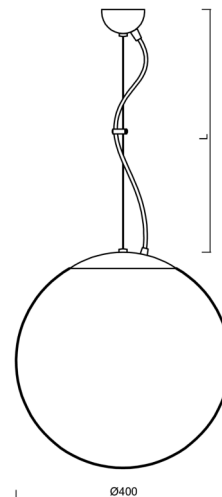

ADRIA L3

LED-5L06E600ZL11/096/L100/NK1W NB 4K#

WWW.OSMONT.CZ

ADRIA L3

Produktcode: ADR68838

Art: LED-5L06E600ZL11/096/L100/NK1W NB 4K#

Kurzbeschreibung der Leuchte: LED-Kombi-Notleuchte mit Pendel aus gebürstetem Edelstahl und Glasschirm TRIPLEX OPAL.

Technisch

Arten von Leuchten	Notfall kombiniert
Befestigungsart	Aufgehängt - Draht
Basismaterial	rostfreier Stahl
Schattenmaterial	dreischichtiges Glas TRIPLEX OPAL
Grundfarbe	gebürsteter Edelstahl
Schattenfarbe	Weiß
Schatten halten	Faltsystem
Montageort	Decke
Breite	400 mm
Länge	400 mm
Höhe	400 mm
Durchmesser	ø 400 mm
Scharnierlänge	1000 mm
Montageloch	keiner
Kabeldurchgang	keiner
Energieklasse	D
Schlagfestigkeit	IK01
Betriebstemperatur	von -20°C bis +30°C