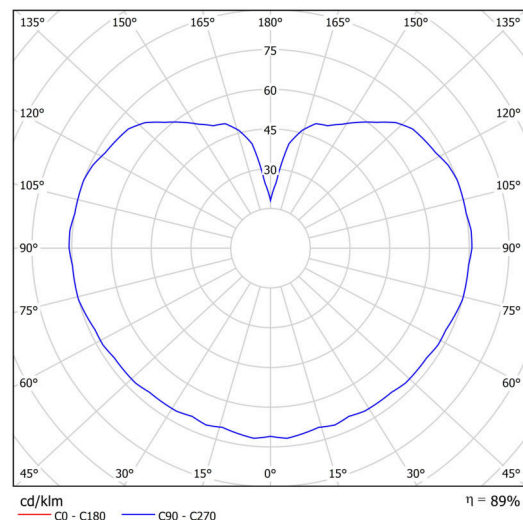

Technisch

Arten von Leuchten	Notfall kombiniert SELFTEST
Befestigungsart	Aufgehängt - Draht
Basismaterial	Messing
Schattenmaterial	dreischichtiges Glas TRIPLEX OPAL
Grundfarbe	Messing poliert
Schattenfarbe	Weiß
Schatten halten	Faltsystem
Montageort	Decke
Breite	400 mm
Länge	400 mm
Höhe	400 mm
Scharnierlänge	1000 mm
Montageloch	keiner
Kabeldurchgang	keiner
Energieklasse	D
Schlagfestigkeit	IK01
Betriebstemperatur	von -20°C bis +30°C

Elektrisch

Energieverbrauch	27 W
Schutz vor Eindringen	IP40
Steckdose	LED modul
Akku-Typ	LiFePO4
Notzeit	3 Std.
SELFTEST	ja
Klemme	keiner

Leuchtend

Leuchtenlichtstrom	4070 lm
Lichtstrom der Quelle	4630 lm
Lichtstrom der Lichtquelle im Notbetrieb	200 lm
Temperatur	4000 K
LED-Lebensdauer L80/B10	100000 Std.
CRI	Ra80
MacAdam	3
Fotobiologische Sicherheit der Leuchte	Risk group 0