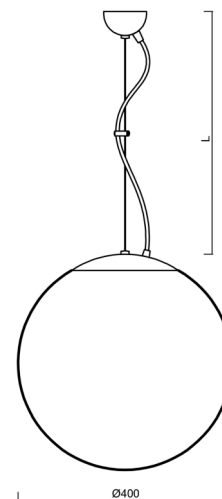

ADRIA L3

LED-5L06E600ZL11/096/L100 NK3HST MS 4K#

WWW.OSMONT.CZ

ADRIA L3

Produktcode: ADR62842

Art: LED-5L06E600ZL11/096/L100 NK3HST MS 4K#

Kurzbeschreibung der Leuchte: Messing poliert | Pendelleuchte LED-Leuchte mit kombinierter Notfallsicherung (mit Selbsttest) | TRIPLEX OPAL mundgeblasener Glasschirm | Stahlseile Anhänger (mit Zuleitung) 100 cm |

Technisch

Arten von Leuchten	Notfall kombiniert SELFTEST
Befestigungsart	Aufgehängt - Draht
Basismaterial	Messing
Schattenmaterial	dreischichtiges Glas TRIPLEX OPAL
Grundfarbe	Messing poliert
Schattenfarbe	Weiß
Schatten halten	Faltsystem
Montageort	Decke
Breite	400 mm
Länge	400 mm
Höhe	400 mm
Scharnierlänge	1000 mm
Montageloch	keiner
Kabeldurchgang	keiner
Energieklasse	D
Schlagfestigkeit	IK01
Betriebstemperatur	von -20°C bis +30°C