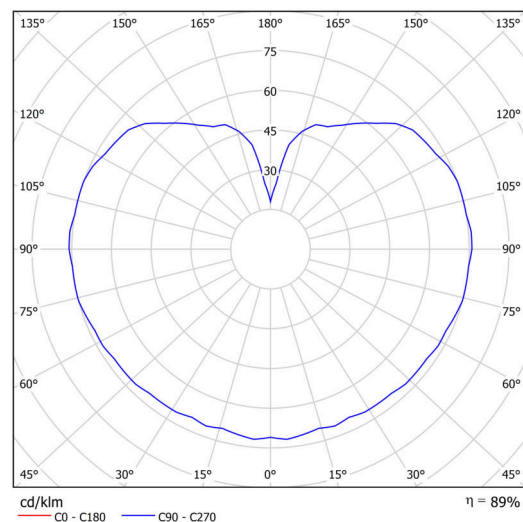

ADRIA L3

LED-5L06E600ZL11/096/L100 NK3HST B 4K#

WWW.OSMONT.CZ

ADRIA L3

Produktcode: ADR62840

Art: LED-5L06E600ZL11/096/L100 NK3HST B 4K#

Kurzbeschreibung der leuchte: Weiß Farbe| Pendelleuchte
LED-Leuchte mit kombinierter Notfallsicherung (mit Selbsttest) |
TRIPLEX OPAL mundgeblasener Glasschirm| Stahlseile Anhänger
(mit Zuleitung) 100 cm |

Technisch

Arten von leuchten	Notfall kombiniert SELFTEST
Befestigungsart	Aufgehängt - Draht
Basismaterial	Stahl
Schattenmaterial	dreischichtiges Glas TRIPLEX OPAL
Grundfarbe	Weiß Ral9003
Schattenfarbe	Weiß
Schatten halten	Faltsystem
Montageort	Decke
Breite	400 mm
Länge	400 mm
Höhe	400 mm
Scharnierlänge	1000 mm
Montageloch	keiner
Kabeldurchgang	keiner
Energieklasse	D
Schlagfestigkeit	IK01
Betriebstemperatur	von -20°C bis +30°C

Elektrisch

Energieverbrauch	27 W
Schutz vor Eindringen	IP40
Steckdose	LED modul
Akku-Typ	LiFePO4
Notzeit	3 Std.
SELFTEST	ja
Klemme	keiner

Leuchtend

Leuchtenlichtstrom	4070 lm
Lichtstrom der quelle	4630 lm
Lichtstrom der Lichtquelle im Notbetrieb	200 lm
Temperature	4000 K
LED-Lebensdauer L80/B10	100000 Std.
CRI	Ra80
MacAdam	3
Fotobiologische Sicherheit der Leuchte	Risk group 0