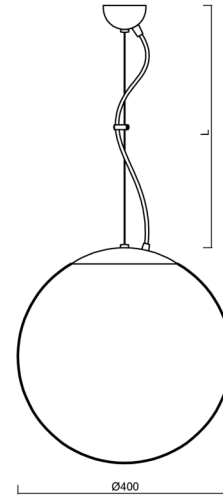

ADRIA L3

LED-5L06E600ZL11/096/L100 NK3HST B 4K#

WWW.OSMONT.CZ

ADRIA L3

Produktcode: ADR62840

Art: LED-5L06E600ZL11/096/L100 NK3HST B 4K#

Kurzbeschreibung der leuchte: Weiß Farbe| Pendelleuchte
LED-Leuchte mit kombinierter Notfallsicherung (mit Selbsttest) |
TRIPLEX OPAL mundgeblasener Glasschirm| Stahlseile Anhänger
(mit Zuleitung) 100 cm |

Technisch

Arten von leuchten	Notfall kombiniert SELFTEST
Befestigungsart	Aufgehängt - Draht
Basismaterial	Stahl
Schattenmaterial	dreischichtiges Glas TRIPLEX OPAL
Grundfarbe	Weiß Ral9003
Schattenfarbe	Weiß
Schatten halten	Faltsystem
Montageort	Decke
Breite	400 mm
Länge	400 mm
Höhe	400 mm
Scharnierlänge	1000 mm
Montageloch	keiner
Kabeldurchgang	keiner
Energieklasse	D
Schlagfestigkeit	IK01
Betriebstemperatur	von -20°C bis +30°C