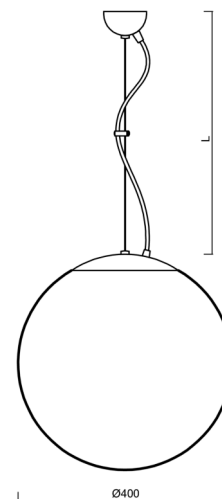

ADRIA L3

LED-5L06E600ZL11/096/L100 NL 4K#

WWW.OSMONT.CZ

ADRIA L3

Produktcode: ADR60776

Art: LED-5L06E600ZL11/096/L100 NL 4K#

Kurzbeschreibung der leuchte: LED-Pendelleuchte ON/OFF aus poliertem Edelstahl und Glasschirm TRIPLEX OPAL.

Technisch

Arten von leuchten	Klassisch on/off
Befestigungsart	Aufgehängt - Draht
Basismaterial	rostfreier Stahl
Schattenmaterial	dreischichtiges Glas TRIPLEX OPAL
Grundfarbe	Poliertes Edelstahl
Schattenfarbe	Weiß
Schatten halten	Halter aus Stahl
Montageort	Decke
Breite	400 mm
Länge	400 mm
Höhe	400 mm
Durchmesser	ø 400 mm
Scharnierlänge	1000 mm
Montageloch	keiner
Kabeldurchgang	keiner
Energieklasse	D
Schlagfestigkeit	IK01
Betriebstemperatur	von -20°C bis +30°C