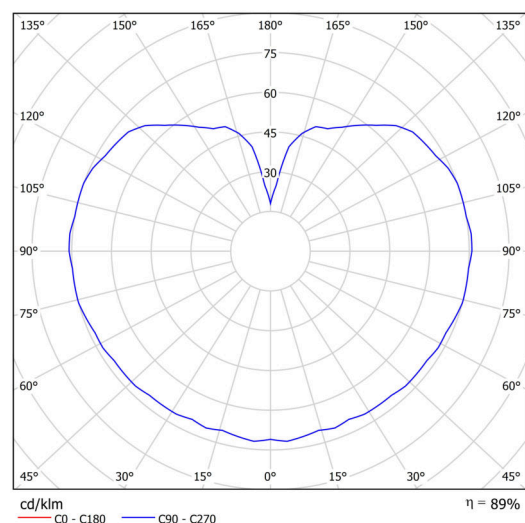

Leuchtend

Leuchtenlichtstrom	4070 lm
Lichtstrom der quelle	4630 lm
Leuchteneffizienz	150 lm/W
Temperature	4000 K
LED-Lebensdauer L80/B10	100000 Std.
CRI	Ra80
MacAdam	3
Fotobiologische Sicherheit der Leuchte	Risk group 0