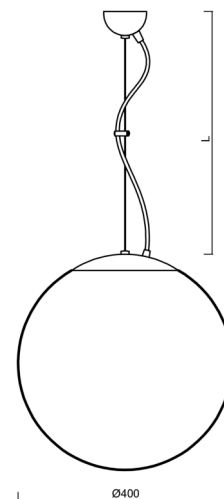

ADRIA L3

LED-5L06E600ZL11/096/L100 B DALI 4K#

WWW.OSMONT.CZ

ADRIA L3

Produktcode: ADR60766

Art: LED-5L06E600ZL11/096/L100 B DALI 4K#

Kurzbeschreibung der leuchte: Weiße LED-Pendelleuchte DALI und Glasschirm TRIPLEX OPAL.

Technisch

Arten von leuchten	Dimmbar
Befestigungsart	Aufgehängt - Draht
Basismaterial	Stahl
Schattenmaterial	dreischichtiges Glas TRIPLEX OPAL
Grundfarbe	Weiß Ral9003
Schattenfarbe	Weiß
Schatten halten	Halter aus Stahl
Montageort	Decke
Breite	400 mm
Länge	400 mm
Höhe	400 mm
Durchmesser	ø 400 mm
Scharnierlänge	1000 mm
Montageloch	keiner
Kabeldurchgang	keiner
Energieklasse	D
Schlagfestigkeit	IK01
Betriebstemperatur	von -20°C bis +30°C