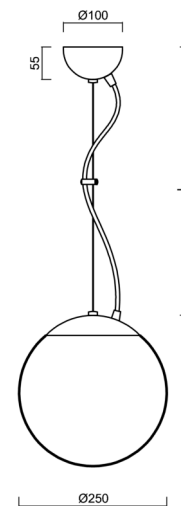

# ADRIA L2A

Produktcode: ADR50557

Art: LED-5L06E300ZL11/093/L100 NL DALI 4K#

Kurzbeschreibung der leuchte: Edelstahl poliert | LED-Pendelleuchte DALI | TRIPLEX OPAL mundgeblasener Glasschirm | Stahlseil-Pendelleuchte (mit Netzkabel) 100 cm |

## Technische Daten

Arten von leuchten	Dimmbar
Befestigungsart	Aufgehängt - Draht
Basismaterial	rostfreier Stahl
Schattenmaterial	dreischichtiges Glas TRIPLEX OPAL
Grundfarbe	Polierter Edelstahl
Schattenfarbe	Weiß
Schatten halten	Halter aus Stahl
Montageort	Decke
Breite	250 mm
Länge	250 mm
Höhe	250 mm
Durchmesser	ø 250 mm
Scharnierlänge	1000 mm
Montageloch	keiner
Energieklasse	D
Schlagfestigkeit	IK01
Betriebstemperatur	von -20°C bis +30°C

#### Lampenschirm

Produktcode	Name	Farbe	Bild	Zeichnung
20208	093	Weiß		