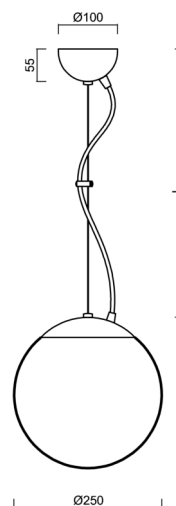

# ADRIA L2A

Produktcode: ADR50555

Art: LED-5L06E300ZL11/093/L100 MS DALI 4K#

Kurzbeschreibung der leuchte: Messing poliert | LED-Pendelleuchte DALI | TRIPLEX OPAL mundgeblasener Glasschirm | Stahlseil-Pendelleuchte (mit Netzkabel) 100 cm |

## Technische Daten

Arten von leuchten	Dimmbar
Befestigungsart	Aufgehängt - Draht
Basismaterial	Messing
Schattenmaterial	dreischichtiges Glas TRIPLEX OPAL
Grundfarbe	Messing poliert
Schattenfarbe	Weiß
Schatten halten	Halter aus Stahl
Montageort	Decke
Breite	250 mm
Länge	250 mm
Höhe	250 mm
Durchmesser	Ø 250 mm
Scharnierlänge	1000 mm
Montageloch	keiner
Energieklasse	D
Schlagfestigkeit	IK01
Betriebstemperatur	von -20°C bis +30°C

#### Lampenschirm

Produktcode	Name	Farbe	Bild	Zeichnung
20208	093	Weiß		