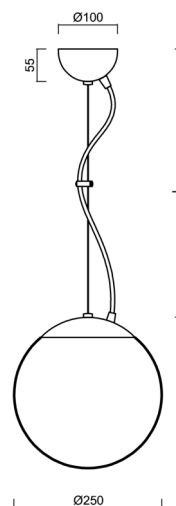

# ADRIA L2A

Produktcode: ADR50059

Art: LED-5L06E300ZL11/093/L100 NB DALI 3K#

Kurzbeschreibung der leuchte: Edelstahl gebürstet | LED-Pendelleuchte DALI | TRIPLEX OPAL mundgeblasener Glasschirm | Stahlseil-Pendelleuchte (mit Netzkabel) 100 cm |

## Technische Daten

Arten von leuchten	Dimmbar
Befestigungsart	Aufgehängt - Draht
Basismaterial	rostfreier Stahl
Schattenmaterial	dreischichtiges Glas TRIPLEX OPAL
Grundfarbe	gebürsteter Edelstahl
Schattenfarbe	Weiß
Schatten halten	Halter aus Stahl
Montageort	Decke
Breite	250 mm
Länge	250 mm
Höhe	250 mm
Durchmesser	ø 250 mm
Scharnierlänge	1000 mm
Montageloch	keiner
Energieklasse	D
Schlagfestigkeit	IK01
Betriebstemperatur	von -20°C bis +30°C

#### Lampenschirm

Produktcode	Name	Farbe	Bild	Zeichnung
20208	093	Weiß		