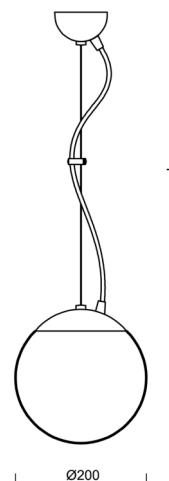

ADRIA L1

LED-5L05E500ZL11/092/L100 NL DALI 4K#

WWW.OSMONT.CZ

ADRIA L1

Produktcode: ADR70971

Art: LED-5L05E500ZL11/092/L100 NL DALI 4K#

Kurzbeschreibung der leuchte: LED-Pendelleuchte aus poliertem Edelstahl DALI und Glasschirm TRIPLEX OPAL

Technisch

Arten von leuchten	Dimmbar
Befestigungsart	Aufgehängt - Draht
Basismaterial	rostfreier Stahl
Schattenmaterial	dreischichtiges Glas TRIPLEX OPAL
Grundfarbe	Polierter Edelstahl
Schattenfarbe	Weiß
Schatten halten	Halter aus Stahl
Montageort	Decke
Breite	200 mm
Länge	200 mm
Höhe	200 mm
Durchmesser	ø 200 mm
Scharnierlänge	1000 mm
Montageloch	keiner
Kabeldurchgang	keiner
Energieklasse	D
Schlagfestigkeit	IK01
Betriebstemperatur	von -20°C bis +30°C