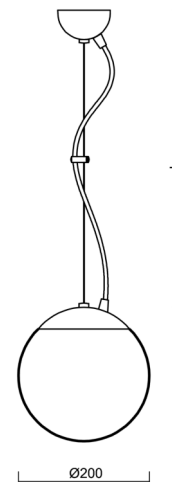

ADRIA L1

LED-5L05E500ZL11/092/L100 NL 4K#

WWW.OSMONT.CZ

ADRIA L1

Produktcode: ADR60744

Art: LED-5L05E500ZL11/092/L100 NL 4K#

Kurzbeschreibung der leuchte: LED-Pendelleuchte ON/OFF aus poliertem Edelstahl und Glasschirm TRIPLEX OPAL.

Technisch

Arten von leuchten	Klassisch on/off
Befestigungsart	Aufgehängt - Draht
Basismaterial	rostfreier Stahl
Schattenmaterial	dreischichtiges Glas TRIPLEX OPAL
Grundfarbe	Poliertes Edelstahl
Schattenfarbe	Weiß
Schatten halten	Halter aus Stahl
Montageort	Decke
Breite	200 mm
Länge	200 mm
Höhe	200 mm
Durchmesser	ø 200 mm
Scharnierlänge	1000 mm
Montageloch	keiner
Kabeldurchgang	keiner
Energieklasse	D
Schlagfestigkeit	IK01
Betriebstemperatur	von -20°C bis +30°C