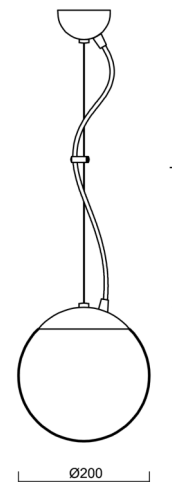

# ADRIA L1

Produktcode: ADR60740

Art: LED-5L05E500ZL11/092/L100 B 4K#

Kurzbeschreibung der leuchte: Weiße LED-Pendelleuchte ON/OFF und Glasschirm TRIPLEX OPAL.

## Technisch

Arten von leuchten	Klassisch on/off
Befestigungsart	Aufgehängt - Draht
Basismaterial	Stahl
Schattenmaterial	dreischichtiges Glas TRIPLEX OPAL
Grundfarbe	Weiß Ral9003
Schattenfarbe	Weiß
Schatten halten	Halter aus Stahl
Montageort	Decke
Breite	200 mm
Länge	200 mm
Höhe	200 mm
Durchmesser	ø 200 mm
Scharnierlänge	1000 mm
Montageloch	keiner
Kabeldurchgang	keiner
Energieklasse	D
Schlagfestigkeit	IK01
Betriebstemperatur	von -20°C bis +30°C

## Lampenschirm

Produktcode	Name	Farbe	Beschreibung	Bild	Zeichnung
20038	092	Weiß		