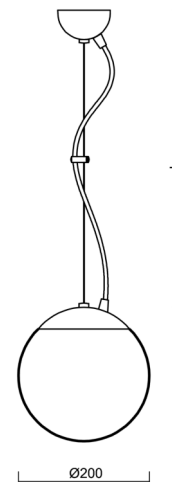

# ADRIA L1

Produktcode: ADR60244

Art: LED-5L05E500ZL11/092/L100 NL 3K#

Kurzbeschreibung der leuchte: LED-Pendelleuchte ON/OFF aus poliertem Edelstahl und Glasschirm TRIPLEX OPAL.

## Technisch

Arten von leuchten	Klassisch on/off
Befestigungsart	Aufgehängt - Draht
Basismaterial	rostfreier Stahl
Schattenmaterial	dreischichtiges Glas TRIPLEX OPAL
Grundfarbe	Poliertes Edelstahl
Schattenfarbe	Weiß
Schatten halten	Halter aus Stahl
Montageort	Decke
Breite	200 mm
Länge	200 mm
Höhe	200 mm
Durchmesser	ø 200 mm
Scharnierlänge	1000 mm
Montageloch	keiner
Kabeldurchgang	keiner
Energieklasse	D
Schlagfestigkeit	IK01
Betriebstemperatur	von -20°C bis +30°C

## Lampenschirm

Produktcode	Name	Farbe	Beschreibung	Bild	Zeichnung
20038	092	Weiß		