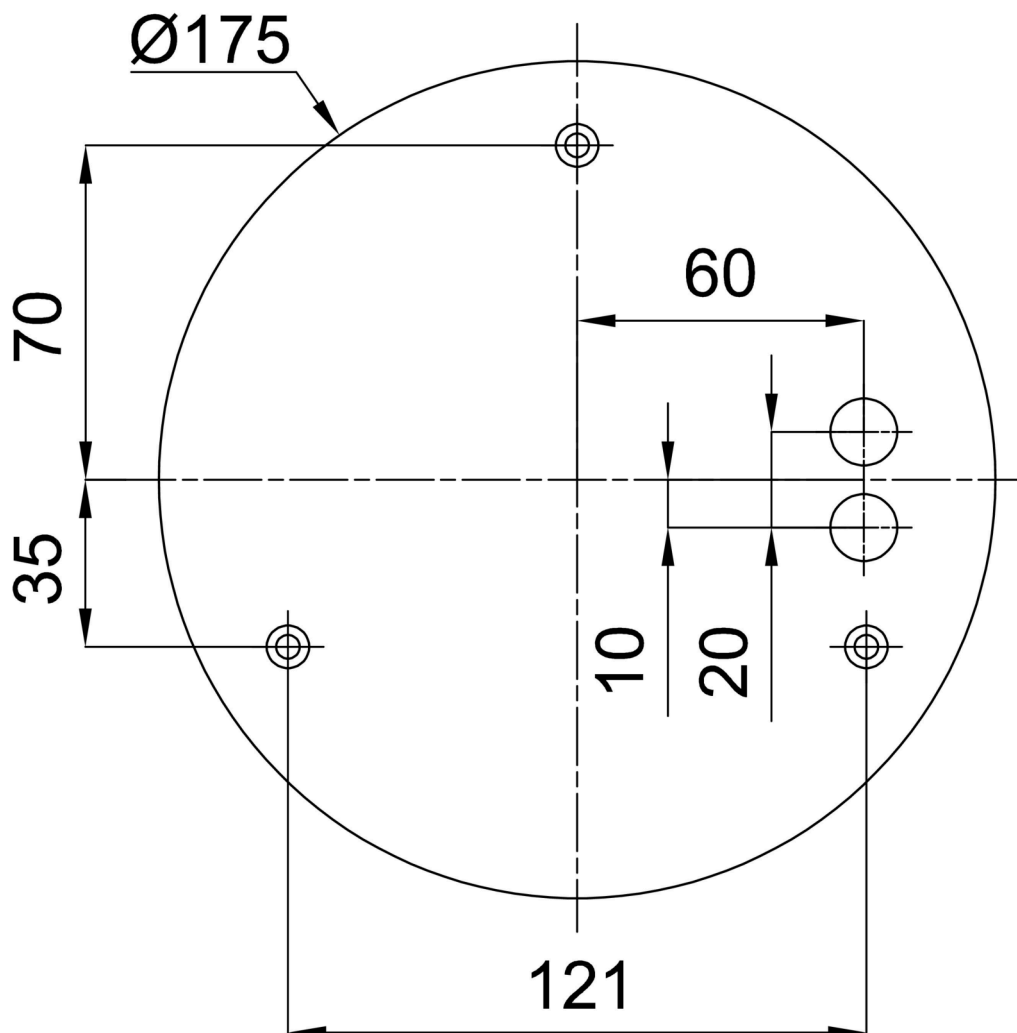

Montážní rozměry:

Doplňkový sortiment:

Stínidlo

Kód produktu	Název	Barva	Obrázek	Rozkres
20669	PM92	bílá		